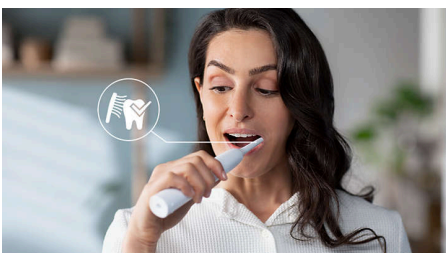

### Fortschrittliche Schalltechnologie

Kraftvolle Borstenvibrationen lassen Mikrobäschen tief in Ihre Zahnzwischenräume eindringen und verteilen sie entlang des Zahnfleisches für ein erfrischendes Erlebnis. Das Putzen von 2 Minuten mit dieser Zahnbürste gleicht dem Zähneputzen von zwei Monaten mit einer Handzahnbürste.\*\* 31.000 Putzbewegungen pro Minute reinigen Ihre Zähne sanft, lösen und entfernen den Plaque für ein außergewöhnliches, tägliches Reinigungserlebnis.

### Entfernt 3 x mehr Plaque\*

Die elektrische Sonicare Zahnbürste mit fortschrittlicher Sonicare Technologie entfernt nachweislich bis zu dreimal mehr Plaque\* von Ihren Zähnen und entlang des Zahnfleisches (im Vergleich zu einer Handzahnbürste) und schützt gleichzeitig das Zahnfleisch.

### Schützt Ihr Zahnfleisch

Der integrierte Drucksensor erkennt automatisch den von Ihnen ausgeübten Druck, warnt Sie und reduziert die Vibrationen der Zahnbürste

automatisch, um Ihr Zahnfleisch zu schützen. Die Zahnbürste gibt ein pulsierendes Geräusch aus, um den Druck zu reduzieren. 7 von 10 Personen fanden, dass diese Funktion ihnen zu einem besseren Putzerlebnis verhalf.