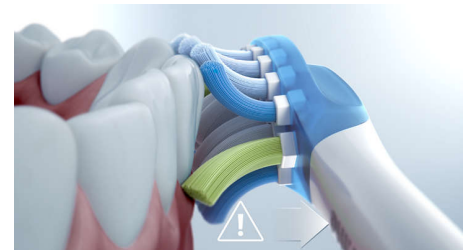

Des gencives jusqu'à 7 fois plus saines

Améliorez la santé de vos gencives avec la tête de brosse G3 Premium Gum Care. Grâce à sa plus petite taille et à ses brins adaptés au sillon gingival, elle est idéale pour éviter les gingivites. Les utilisateurs de cette tête de brosse ont signalé jusqu'à 100 % de réduction des inflammations gingivales* et des gencives jusqu'à 7 fois plus saines en seulement deux semaines*.

4 modes, 3 réglages d'intensité

Votre ExpertClean propose les modes Clean, White+, Gum Health et Deep Clean+ afin de répondre à vos besoins en matière de brossage. Le mode Clean est conçu pour un brossage quotidien optimal, White+ élimine les taches, Gum Health permet un brossage doux et efficace des gencives, et Deep Clean+ un brossage en profondeur vivifiant. Vous avez le choix entre trois intensités. Optez pour la plus élevée si vous souhaitez intensifier votre brossage ou pour la plus basse si vous avez la bouche sensible.

Reconnaissance intelligente de la tête

Grâce aux têtes de brosse intelligentes, le mode et l'intensité permettant un brossage optimal sont automatiquement sélectionnés. Par exemple, si vous utilisez la tête de brosse G3 Premium Gum Care, la technologie BrushSync de votre ExpertClean synchronise

automatiquement votre tête de brosse avec le mode Gum Health, afin de favoriser la bonne santé de vos gencives.

Capteur de pression intégré

Si vous n'avez pas conscience de vous brosser les dents trop fort, votre ExpertClean veille. Cette brosse à dents intelligente vibre pour vous rappeler de moins appuyer si nécessaire afin de laisser la tête de brosse faire le travail. 7 personnes sur 10 ont trouvé que cette fonction les avait aidés à mieux se brosser les dents.