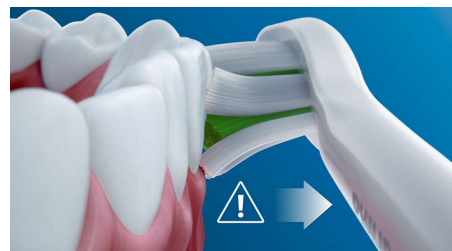

Überwachen Sie Ihren Putzdruck

Zu hartes Zähneputzen kann Zähne und Zahnfleisch schädigen. Um dies zu vermeiden, gibt Ihre Philips Sonicare ProtectiveClean ein sanftes, pulsierendes Geräusch aus, das Sie daran erinnert, den Druck zu reduzieren.