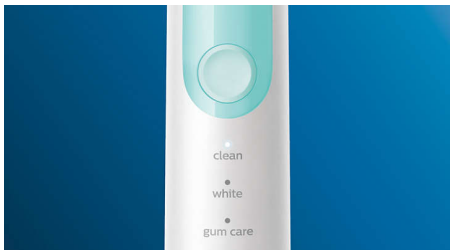

Optimieren Sie Ihre Zahnpflege

- Wählen Sie aus 3 Putzprogrammen

Besonderheiten

Natürlich weiße Zähne

Stecken Sie den W2 Optimal White Bürstenkopf auf, um oberflächliche Verfärbungen zu entfernen und ein strahlend weißes Lächeln zu erhalten. Mit seinen dicht platzierten, zentralen Borsten zur Entfernung von Verfärbungen macht dieser Bürstenkopf Ihre Zähne klinisch erwiesen in nur einer Woche weißer.

Entfernen Sie bis zu 7 x mehr Plaque

Stecken Sie den InterCare-Bürstenkopf auf, um die Gesundheit Ihres Zahnfleischs in nur zwei Wochen zu verbessern. Die extra langen Borsten entfernen Plaque tief in den Zahnzwischenräumen und an schwer erreichbaren Stellen und sorgen so für gesünderes Zahnfleisch.

Drei Putzprogramme

Dank dieser Zahnbürste mit drei Putzprogrammen können Sie Ihre Zahnreinigung an Ihre Bedürfnisse anpassen. Das Programm "Clean" (Reinigen) ist der Standardmodus für eine hervorragende Reinigung. Das Programm "White" (Weiß) ist der ideale Modus für das Entfernen von