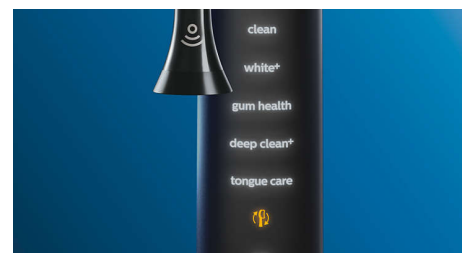

Vous n'avez peut-être pas conscience de vous brosser les dents trop fort, mais heureusement, votre DiamondClean Smart veille. En cas de pression excessive, l'anneau lumineux au bout du manche clignote pour vous rappeler de moins appuyer et de laisser la tête de brosse faire le travail. 7 personnes sur 10 ont trouvé que cette fonction les avait aidés à mieux se brosser les dents.

Simplicité

Laissez la brosse à dents électrique faire le travail. Nous avons intégré un capteur de mouvements dans le manche qui vous rappelle de moins frotter. Il vous permet d'améliorer votre technique, pour un brossage plus doux et plus efficace.

Fonction Retouche

S'il vous arrive de négliger une zone lorsque vous vous brossez les dents, la fonction Retouche vous prévient. Il vous suffira ensuite de la nettoyer de nouveau, pour avoir l'assurance d'un brossage complet, à chaque fois.

Sélection des modes via BrushSync™

Vous vous posez des questions sur le mode et l'intensité à utiliser ? Ce temps est révolu. Une puce placée dans votre tête de brosse communique ses caractéristiques à votre DiamondClean Smart. Par exemple, si vous clipsez une tête de brosse Gum Care, votre brosse à dents sélectionnera le mode et l'intensité les plus adaptés pour vous procurer un soin des gencives doux et efficace. Il vous suffit d'appuyer sur le bouton marche/arrêt.