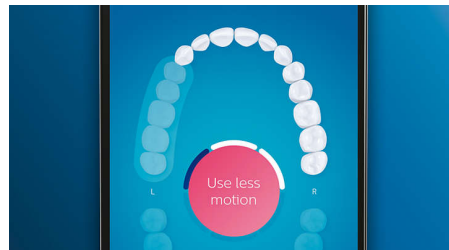

Ne manquez jamais une zone

L'application Philips Sonicare vous permet de savoir quand vos dents sont parfaitement brossées. Elle vous apprend à réaliser un brossage plus consciencieux et mieux réussi.