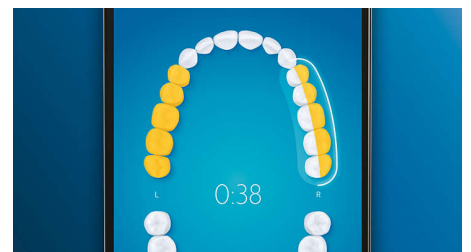

Fonction Retouche

S'il vous arrive de négliger une zone lorsque vous vous brossez les dents, la fonction Retouche vous prévient. Il vous suffira ensuite de la nettoyer de nouveau, pour avoir l'assurance d'un brossage complet, à chaque fois.