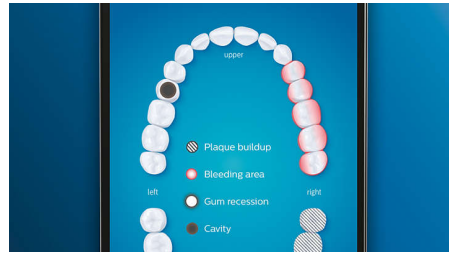

Optimisez votre brossage

- Les têtes de brosse sélectionnent automatiquement les réglages optimaux
- Faites votre choix parmi 5 modes et 3 réglages d'intensité
- Pour une tête de brosse offrant une efficacité optimale
- Étui de transport de qualité supérieure

Caractéristiques

Tête de brosse tout-en-un de qualité supérieure

Nettoyez sans faire de compromis avec la tête de brosse tout-en-un A3 Premium. La meilleure de nos brosses à dents est dotée de poils inclinés pour éliminer jusqu'à 20 fois plus de plaque, même dans les zones difficiles d'accès*. Les pointes triangulaires éliminent jusqu'à 100 % plus de taches en moins de deux jours***. Et les poils plus longs nettoient en profondeur pour obtenir des gencives 15 fois plus saines en seulement deux semaines**. Tout cela sans changer de tête de brosse. Saviez-vous que les têtes de brosse deviennent moins efficaces après 3 mois d'utilisation? Notre fonction BrushSync™ peut vous prévenir lorsqu'il est presque temps de la remplacer.

Prenez soin de vos gencives

Enclenchez la tête de brosse G3 Premium Gum Care pour améliorer la santé de vos gencives. Avec sa petite taille et ses poils ciblant le rebord des gencives, elle vous offre un nettoyage délicat, mais efficace, tout le long du rebord gingival, là où commencent les maladies des gencives. Elle a fait ses preuves en clinique : elle permet de réduire jusqu'à 100 % l'inflammation des gencives**** et améliore jusqu'à 7 fois la santé des gencives en seulement deux semaines****.

Zones à surveiller et définition d'objectifs

Votre dentiste vous a peut-être indiqué des zones problématiques ? Nous les mettons en surbrillance sur la carte dentaire 3D de l'application, et nous vous rappellerons d'y faire plus attention.