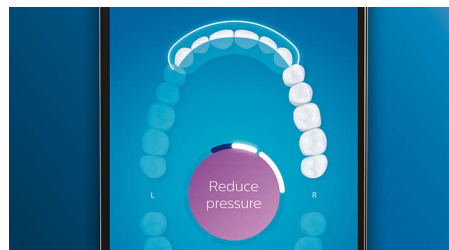

Prenez soin de vos gencives

Enclenchez la tête de brosse G3 Premium Gum Care pour améliorer la santé de vos gencives. Avec sa petite taille et ses poils ciblant le rebord des gencives, elle vous offre un nettoyage délicat, mais efficace, tout le long du rebord gingival, là où commencent les maladies des gencives. Elle a fait ses preuves en clinique : elle permet de réduire jusqu'à 100 % l'inflammation des gencives**** et améliore jusqu'à 7 fois la santé des gencives en seulement deux semaines****.

Zones à surveiller et définition d'objectifs

Votre dentiste vous a peut-être indiqué des zones problématiques ? Nous les mettons en surbrillance sur la carte dentaire 3D de l'application, et nous vous rappellerons d'y faire plus attention.

Ne manquez jamais une zone

L'application Philips Sonicare vous permet de savoir quand vos dents sont parfaitement brossées. Elle vous apprend à réaliser un brossage plus consciencieux et mieux réussi.

Trop de pression ?

Vous n'avez peut-être pas conscience de vous brosser les dents trop fort, mais heureusement, votre DiamondClean Smart veille. En cas de pression excessive, l'anneau lumineux au bout du manche clignote pour vous rappeler de moins appuyer et de laisser la tête de brosse faire le travail. 7 personnes sur 10 ont trouvé que cette fonction les avait aidés à mieux se brosser les dents.