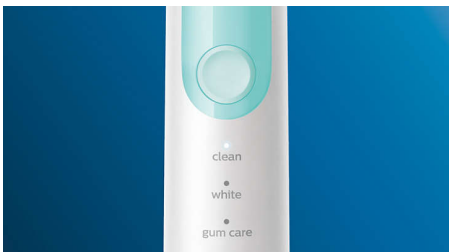

Kolm režiimi

Selle hambaharjaga saate harjamist vastavalt oma vajadustele kohandada. Puhastusrežiim Clean on standardrežiim ülima puhtuse tagamiseks. Režiim White sobib ideaalselt pinnaplekkide eemaldamiseks. Ja igemete eest hooldamise režiimis Gum Care harjatakse hambaid üks minut väiksema võimsusega, et saaksite oma igemeid õrnalt masseerida.