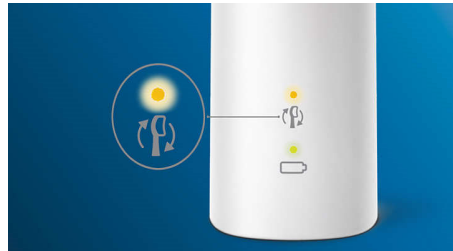

BrushSynci vahetamise meeldetuletus

Ükski harjapea ei ole igavene. Meie BrushSynci tehnoloogia peab arvestust harjapea kasutusaja ja selle üle, kui tugevalt olete harjanud. Kui vahetamisaeg on käes, süttib käepidemel märgutuli ja kostub lühike piiks. Nii saate olla kindel, et harjapea töötab tõhusalt.