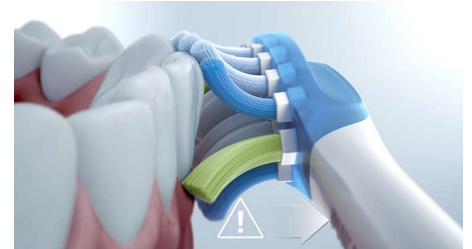

Bis zu 7 x gesünderes Zahnfleisch*

Konzentrieren Sie sich mit dem G3 Premium Gum Care Bürstenkopf auf die Verbesserung Ihrer Zahnfleischgesundheit. Die kleinere Größe und die auf den Zahnfleischrand ausgerichteten Borsten sorgen auf optimale Weise dafür, Zahnfleischerkrankungen in diesem Bereich vorzubeugen. Nutzer dieses Bürstenkopfs haben bis zu 100 % weniger Zahnfleischentzündungen* und bis zu 7 x gesünderes Zahnfleisch in nur zwei Wochen.*

3 Putzprogramme, 3 Intensitäten

Die ExpertClean verfügt über die Putzprogramme Clean, Gum Health und Deep Clean+, die Ihre Zahnpflegebedürfnisse erfüllen: "Clean"-Putzprogramm für eine außergewöhnliche tägliche Reinigung, "Gum Health"-Putzprogramm für eine sanfte Reinigung entlang des Zahnfleischrandes und das "Deep Clean+"-Putzprogramm für eine belebende gründliche Reinigung. Dank der drei Intensitätsstufen können Sie die für Sie am besten geeignete Einstellung finden – höhere Intensität für noch gründlichere Reinigung oder niedrigere Intensität für empfindliche Zähne.

Smart-Bürstenkopferkennung

Die intelligenten Bürstenköpfe sorgen dafür, dass Sie das richtige Putzprogramm und die richtige Intensitätsstufe für die bestmögliche Reinigung verwenden. Nehmen wir zum Beispiel an, Sie verwenden den G3 Premium Gum Care Bürstenkopf. Die BrushSync Technologie Ihrer ExpertClean

synchronisiert Ihren Bürstenkopf automatisch mit dem "Gum Health"-Putzprogramm, um Ihr Zahnfleisch gesund und sauber zu halten.

Integrierter Drucksensor

Vielleicht bemerken Sie selbst es nicht, wenn Sie zu fest putzen, aber Ihre ExpertClean schon. Wenn Sie zu viel Druck ausüben, vibriert das Handstück dieser intelligenten Zahnbürste sanft. So werden Sie daran erinnert, weniger Druck auszuüben und Ihrem Bürstenkopf die Arbeit zu überlassen. 7 von 10 Personen verhalf diese Funktion zu einem besseren Putzverhalten.