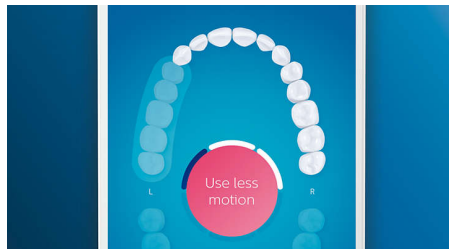

Ükski plekk ei jää märkamata

Philips Sonicare'i rakendus annab teile teada, kui hambad on põhjalikult puhastatud, ja õpetab teid paremini ja läbimõeldumalt harjama.