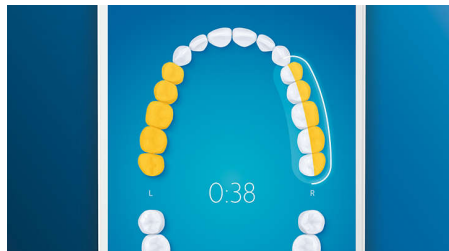

TouchUp-funktsioon

Kui teil peaks hambaid harjates mõni koht harjamata jääma, annab rakenduse TouchUp funktsioon teile sellest märku. Siis saate teist korda pesta ning olla kindel, et teie hambad on iga kord täiesti puhtad.