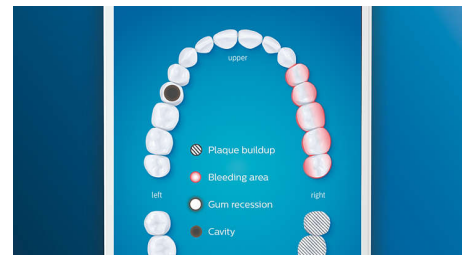

Piirkonnad, millele tähelepanu pöörata, ja eesmärkide seadmine

Kas hambaarst on pööranud tähelepanu mõnele probleemsele piirkonnale? Toome need esile teie rakendusesisesel 3D-suukaardil ning tuletame neid teile meelde, et nendele erilist tähelepanu pööraksite.