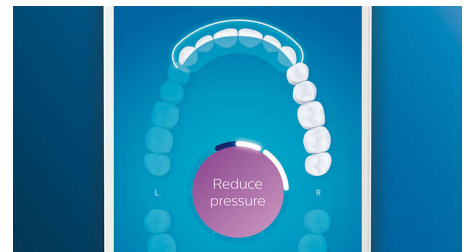

## TouchUp-funktsioon

Kui teil peaks hambaid harjates mõni koht harjamata jääma, annab rakenduse TouchUp funktsioon teile sellest märku. Siis saate teist korda pesta ning olla kindel, et teie hambad on iga kord täiesti puhtad.

## Liiga suure jõuga?

Te ei pruugi liiga tugevasti harjast ise märgata, kuid DiamondClean Smart märkab seda kindlasti. Liiga tugevasti harjates hakkab käepideme otsas olev valgusrõngas vilkuma. Selle meeldetuletuse eesmärk on avaldatavat jõudu vähendada ja lasta harjapeal töö ära teha. Seitse inimest kümnest leidsid, et see funktsioon aitas neil hambaid paremini harjama õppida.