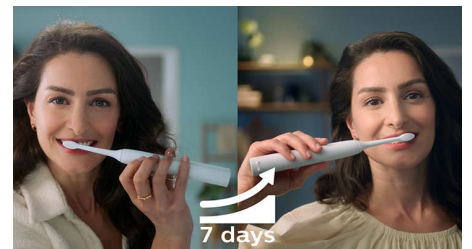

Fonction Easy-Start

Notre programme Easy-Start vous offre la possibilité d'augmenter progressivement et en douceur la puissance de brossage les 14 premières fois que vous utilisez votre nouvelle brosse à dents.