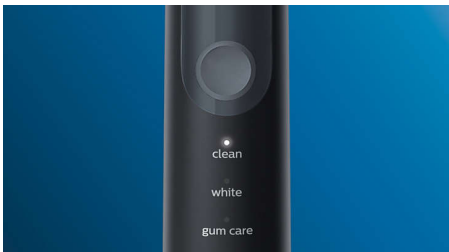

Innovative Technologie

- Informiert Sie, wenn Sie zu viel Druck ausüben
- Die fortschrittliche Philips Sonicare-Schalltechnologie
- Verbindet das intelligente Handstück mit den intelligenten Bürstenköpfen

Optimieren Sie Ihre Zahnpflege

- Wählen Sie aus 3 Putzprogrammen

Besonderheiten

Natürlich weiße Zähne

Stecken Sie den W2 Optimal White Bürstenkopf auf, um oberflächliche Verfärbungen zu entfernen und ein strahlend weißes Lächeln zu erreichen. Mit seinen dicht platzierten, zentralen Borsten zur Entfernung von Verfärbungen macht dieser Bürstenkopf Ihre Zähne klinisch erwiesen in nur einer Woche weißer.

Drei Putzprogramme

Dank dieser Zahnbürste mit drei Putzprogrammen können Sie Ihre Zahnreinigung an Ihre Bedürfnisse anpassen. Das Programm "Clean" (Reinigen) ist der Standardmodus für eine hervorragende Reinigung. Das Programm "White" (Weiß) ist der ideale Modus für das Entfernen von Verfärbungen auf der Zahnoberfläche. Das Programm "Gum Care" (Zahnfleischpflege) bietet eine zusätzliche Putzminute bei geringerer Intensität. So können Sie das Zahnfleisch sanft massieren.

Sicher und sanft

Eine sichere Zahnreinigung: Unsere Schalltechnologie ist geeignet für den Gebrauch mit Zahnspangen, Füllungen,

Kronen und Veneer und hilft dabei, Karies zu vermeiden und die Gesundheit Ihres Zahnfleisches zu verbessern.