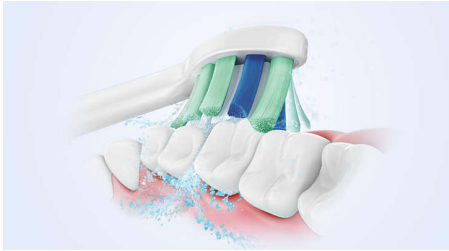

- Optimieren Sie Ihr Putzerlebnis mit dem 2-Minuten-Timer und dem 4-Quadranten-Timer

Einfacher Übergang zu Sonicare

- Easy-Start erleichtert den Übergang

Schützt Ihr Zahnfleisch

- Sicher und schonend im Gebrauch

Hervorragende Reinigung

- Bis zu 3 x mehr Plaque-Entfernung als mit einer Handzahnbürste*
- Unsere einzigartige Technologie bietet eine leistungsstarke und dennoch sanfte Reinigung

Besonderheiten

Fortschrittliche Schalltechnologie

Kraftvolle Borstenvibrationen lassen Mikrobäschen tief in Ihre Zahnzwischenräume eindringen und verteilen sie entlang des Zahnfleisches für ein erfrischendes Erlebnis. Das Putzen von 2 Minuten mit dieser Zahnbürste gleicht dem Zähneputzen von zwei Monaten mit einer Handzahnbürste.** 31.000 Putzbewegungen pro Minute reinigen Ihre Zähne sanft, lösen und entfernen den Plaque für ein außergewöhnliches, tägliches Reinigungserlebnis.

Entfernt 3 x mehr Plaque*

Die elektrische Sonicare Zahnbürste mit fortschrittlicher Sonicare Technologie entfernt nachweislich bis zu dreimal mehr Plaque* von Ihren Zähnen und entlang des Zahnfleisches (im Vergleich zu einer Handzahnbürste) und schützt gleichzeitig das Zahnfleisch.