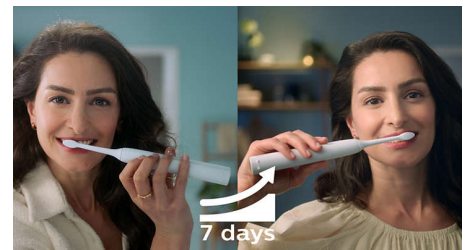

Easy-Start-Funktion

Unser Easy-Start-Programm bietet Ihnen daher die Möglichkeit einer schrittweisen, sanften Erhöhung der Putzleistung für die ersten 14 Anwendungen Ihrer neuen Zahnbürste.