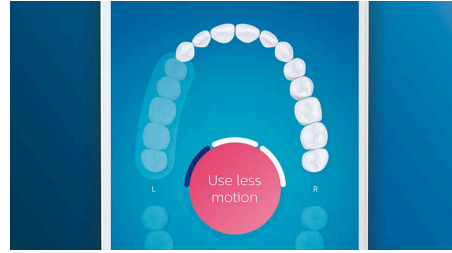

Optimisez votre brossage

- Les têtes de brosse sélectionnent automatiquement les réglages optimaux
- Pour une tête de brosse offrant une efficacité optimale
- Faites votre choix parmi 4 modes et 3 réglages d'intensité
- Solution de charge simple et élégante, chez soi comme en déplacement

DiamondClean Smart 9400

Brosse à dents électrique avec application - Blanche

HX9917/88

Points forts

Dites adieu à la plaque dentaire

Clipsez la tête de brosse G3 Premium Plaque Defense pour obtenir un nettoyage en profondeur inégalé. Elle est dotée de côtés doux et souples et de brins s'adaptant à la surface de chaque dent. Vous obtenez ainsi jusqu'à 4 fois plus de contacts**, ce qui vous permet d'éliminer jusqu'à 20 fois plus de plaque dentaire dans les zones difficiles à atteindre*.

4 modes, 3 réglages d'intensité

Smart DiamondClean : une solution complète. Les 3 réglages d'intensité vous permettent d'intensifier le nettoyage, tandis que les 4 modes répondent à tous vos besoins de brossage : Clean pour un brossage quotidien optimal, White+ pour éliminer les taches, Deep Clean+ pour un nettoyage en profondeur vivifiant, et Gum Health pour nettoyer en douceur le long des gencives.

Ne manquez jamais une zone

L'application Philips Sonicare vous permet de savoir quand vos dents sont parfaitement brossées. Elle vous apprend à réaliser un brossage plus consciencieux et mieux réussi.

Fonction Retouche