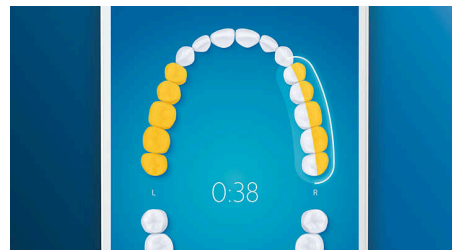

DiamondClean Smart 9400

Brosse à dents électrique avec application - Blanche

HX9917/88

Points forts

Dites adieu à la plaque dentaire

Clipsez la tête de brosse G3 Premium Plaque Defense pour obtenir un nettoyage en profondeur inégalé. Elle est dotée de côtés doux et souples et de brins s'adaptant à la surface de chaque dent. Vous obtenez ainsi jusqu'à 4 fois plus de contacts**, ce qui vous permet d'éliminer jusqu'à 20 fois plus de plaque dentaire dans les zones difficiles à atteindre*.

4 modes, 3 réglages d'intensité

Smart DiamondClean : une solution complète. Les 3 réglages d'intensité vous permettent d'intensifier le nettoyage, tandis que les 4 modes répondent à tous vos besoins de brossage : Clean pour un brossage quotidien optimal, White+ pour éliminer les taches, Deep Clean+ pour un nettoyage en profondeur vivifiant, et Gum Health pour nettoyer en douceur le long des gencives.

Ne manquez jamais une zone

L'application Philips Sonicare vous permet de savoir quand vos dents sont parfaitement brossées. Elle vous apprend à réaliser un brossage plus consciencieux et mieux réussi.

Fonction Retouche

S'il vous arrive de négliger une zone lorsque vous vous brossez les dents, la fonction Retouche vous prévient. Il vous suffira ensuite de la nettoyer de nouveau, pour avoir l'assurance d'un brossage complet, à chaque fois.