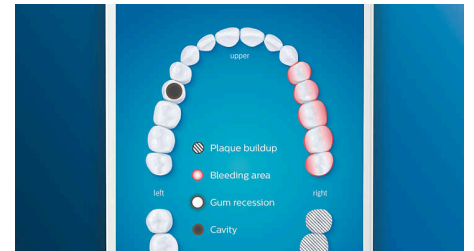

Zones à surveiller et définition d'objectifs

Votre dentiste vous a peut-être indiqué des zones problématiques ? Nous les mettrons en surbrillance sur la carte dentaire 3D de l'application, et nous vous rappellerons d'y faire plus attention.