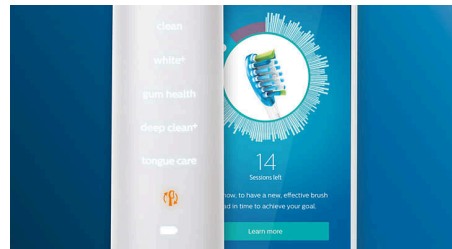

Ne manquez jamais une zone

L'application Philips Sonicare vous permet de savoir quand vos dents sont parfaitement brossées. Elle vous apprend à réaliser un brossage plus consciencieux et mieux réussi.

Fonction Retouche

S'il vous arrive de négliger une zone lorsque vous vous brossez les dents, la fonction Retouche vous prévient. Il vous suffira ensuite de la nettoyer de nouveau, pour avoir l'assurance d'un brossage complet, à chaque fois.

Rappels intelligents de remplacement

Les têtes de brosse s'usent au fil du temps et éliminent alors la plaque dentaire moins efficacement. Avec la reconnaissance intelligente de la tête de brosse, vous saurez toujours quand remplacer votre tête de brosse. Votre brosse à