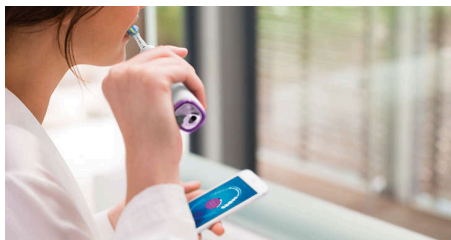

Trop de pression ?

Vous n'avez peut-être pas conscience de vous broser les dents trop fort, mais heureusement, votre DiamondClean Smart veille. En cas de pression excessive, l'anneau lumineux au bout du manche clignote pour vous rappeler de moins appuyer et de laisser la tête de brosse faire le travail. 7 personnes sur 10 ont trouvé que cette fonction les avait aidés à mieux se broser les dents.

DiamondClean Smart 9400

Brosse à dents électrique avec application - Blanche

HX9917/88

Points forts

Simplicité

Laissez la brosse à dents électrique faire le travail. Nous avons intégré un capteur de mouvements dans le manche qui vous rappelle de moins frotter. Il vous permet d'améliorer votre technique, pour un brossage plus doux et plus efficace.