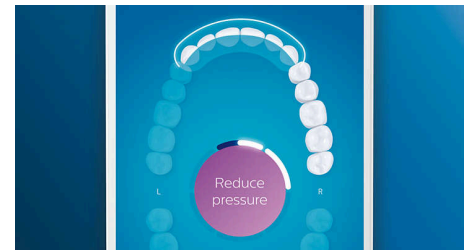

Trop de pression ?

Vous n'avez peut-être pas conscience de vous broser les dents trop fort, mais heureusement, votre DiamondClean Smart veille. En cas de pression excessive, l'anneau lumineux au bout du manche clignote pour vous rappeler de moins appuyer et de laisser la tête de brosse faire le travail. 7 personnes sur 10 ont trouvé que cette fonction les avait aidés à mieux se broser les dents.