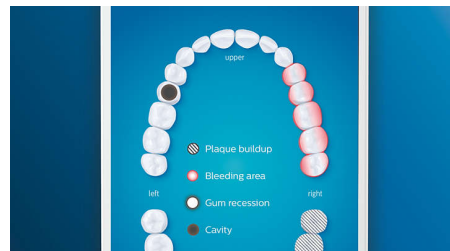

## Tête de brosse tout-en-un de qualité supérieure

Nettoyez sans faire de compromis avec la tête de brosse tout-en-un A3 Premium. La meilleure de nos brosses à dents est dotée de poils inclinés pour éliminer jusqu'à 20 fois plus de plaque, même dans les zones difficiles d'accès\*. Les pointes triangulaires éliminent jusqu'à 100 % plus de taches en moins de deux jours\*\*\*. Et les poils plus longs nettoient en profondeur pour obtenir des gencives 15 fois plus saines en seulement deux semaines\*\*. Tout cela sans changer de tête de brosse. Saviez-vous que les têtes de brosse deviennent moins efficaces après 3 mois d'utilisation? Notre fonction BrushSync™ peut vous prévenir lorsqu'il est presque temps de la remplacer.

## Prenez soin de vos gencives

Enclenchez la tête de brosse G3 Premium Gum Care pour améliorer la santé de vos gencives. Avec sa petite taille et ses poils ciblant le rebord des gencives, elle vous offre un nettoyage délicat, mais efficace, tout le long du rebord gingival, là où commencent les maladies des gencives. Elle a fait ses preuves en clinique : elle permet de réduire jusqu'à 100 % l'inflammation des gencives\*\*\*\* et améliore jusqu'à 7 fois la santé des gencives en seulement deux semaines\*\*\*\*.

## Zones à surveiller et définition d'objectifs

Votre dentiste vous a peut-être indiqué des zones problématiques ? Nous les mettons en surbrillance sur la carte dentaire 3D de l'application, et nous vous rappellerons d'y faire plus attention.