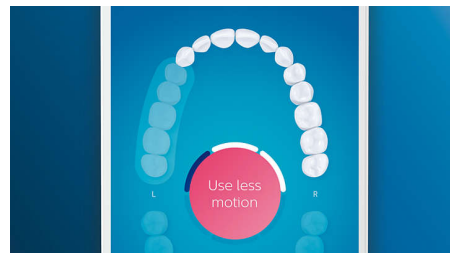

## Prenez soin de vos gencives

Enclenchez la tête de brosse G3 Premium Gum Care pour améliorer la santé de vos gencives. Avec sa petite taille et ses poils ciblant le rebord des gencives, elle vous offre un nettoyage délicat, mais efficace, tout le long du rebord gingival, là où commencent les maladies des gencives. Elle a fait ses preuves en clinique : elle permet de réduire jusqu'à 100 % l'inflammation des gencives\*\*\*\* et améliore jusqu'à 7 fois la santé des gencives en seulement deux semaines\*\*\*\*.

## Brosse-langue TongueCare+

Clipsez le brosse-langue TongueCare+ pour éliminer en douceur les bactéries à l'origine des mauvaises odeurs qui se trouvent sur votre langue. Ses 240 microbrins spécialement conçus épousent toutes les irrégularités de votre langue afin d'éliminer les bactéries et autres dépôts sources de mauvaise haleine. Utilisez-le avec notre spray pour la langue antibactérien BreathRx, pour un nettoyage optimal et une haleine ultra-fraîche.

## Zones à surveiller et définition d'objectifs

Votre dentiste vous a peut-être indiqué des zones problématiques ? Nous les mettons en surbrillance sur la carte dentaire 3D de l'application, et nous vous rappellerons d'y faire plus attention.

## Ne manquez jamais une zone

L'application Philips Sonicare vous permet de savoir quand vos dents sont parfaitement brossées. Elle vous apprend à réaliser un brossage plus consciencieux et mieux réussi.