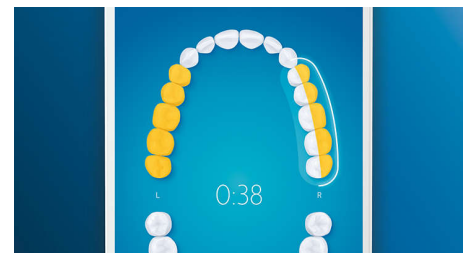

Fonction Retouche

S'il vous arrive de négliger une zone lorsque vous vous brossez les dents, la fonction Retouche vous prévient. Il vous suffira ensuite de la nettoyer de nouveau, pour avoir l'assurance d'un brossage complet, à chaque fois.