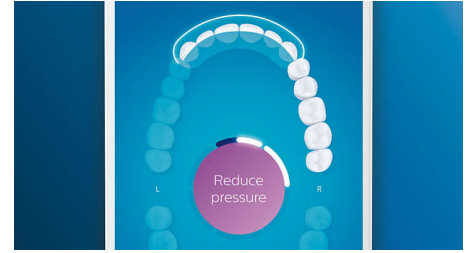

## Prenez soin de vos gencives

Enclenchez la tête de brosse G3 Premium Gum Care pour améliorer la santé de vos gencives. Avec sa petite taille et ses poils ciblant le rebord des gencives, elle vous offre un nettoyage délicat, mais efficace, tout le long du rebord gingival, là où commencent les maladies des gencives. Elle a fait ses preuves en clinique : elle permet de réduire jusqu'à 100 % l'inflammation des gencives\*\*\*\* et améliore jusqu'à 7 fois la santé des gencives en seulement deux semaines\*\*\*\*.

## Zones à surveiller et définition d'objectifs

Votre dentiste vous a peut-être indiqué des zones problématiques ? Nous les mettons en surbrillance sur la carte dentaire 3D de l'application, et nous vous rappellerons d'y faire plus attention.

## Ne manquez jamais une zone

L'application Philips Sonicare vous permet de savoir quand vos dents sont parfaitement brossées. Elle vous apprend à réaliser un brossage plus consciencieux et mieux réussi.

## Trop de pression ?

Vous n'avez peut-être pas conscience de vous brosser les dents trop fort, mais heureusement, votre DiamondClean Smart veille. En cas de pression excessive, l'anneau lumineux au bout du manche clignote pour vous rappeler de moins appuyer et de laisser la tête de brosse faire le travail. 7 personnes sur 10 ont trouvé que cette fonction les avait aidés à mieux se brosser les dents.