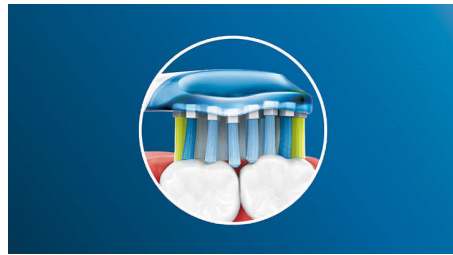

PHILIPS
sonicare

Besonderheiten

Entfernen Sie bis zu 10 Mal mehr Plaque

Stecken Sie den AdaptiveClean-Bürstenkopf auf, und erleben Sie unsere bisher tiefste Reinigung. Sie profitieren von bis zu 4 Mal mehr Oberflächenkontakt**, um bis zu 10 Mal mehr Plaque an schwer zugänglichen Stellen zu entfernen*, und so für eine Tiefenreinigung am Zahnfleischrand entlang und zwischen den Zähnen zu sorgen.

Pflegen Sie Ihr Zahnfleisch

Mit optimaler Reinigung durch Ihre DiamondClean wird Ihr Zahnfleisch in 2 Wochen* gesünder. Dabei wird bis zu 7 Mal mehr Plaque entlang des Zahnfleischrands entfernt als mit einer Handzahnbürste*, und Sie erhalten Ihr gesündestes Lächeln.

5 Putzprogramme zum Reinigen ganz nach Ihren Bedürfnissen

Mit der DiamondClean erhalten Sie jeden Tag eine erfrischende Reinigung. Unsere 5 Putzprogramme stellen sich all Ihren

Anforderungen: Clean – für außergewöhnliche tägliche Reinigung, Gum Care – für sanfte Zahnfleisch-Massage, Deep Clean – für eine belebende, gründliche Reinigung, Sensitive – für eine sanfte und dennoch effektive Reinigung von empfindlichem Zahnfleisch, und White – das ideale Programm zur Entfernung von oberflächlichen Verfärbungen.

Bis zu 2 x gesündere Zähne

Stecken Sie den AdaptiveClean-Bürstenkopf auf, und erleben Sie eine sanfte Tiefenreinigung, die Ihr Zahnfleisch bis zu 2 Mal gründlicher reinigt als eine Handzahnbürste. Die weichen Seiten aus Gummi passen sich den Konturen Ihrer Zähne und des Zahnfleischs an, um so übermäßigen Druck zu absorbieren. Die Borsten dringen tief in die Zahnzwischenräume ein und sorgen so für eine angenehme, effektive und gründliche Reinigung.