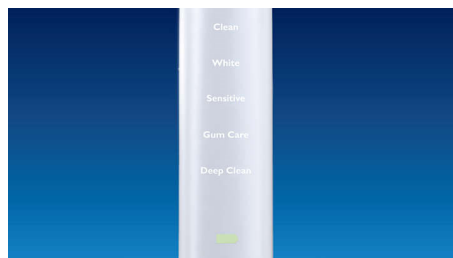

Besonders gründliche Tiefenreinigung

Mit unserem DeepClean-Modus können Sie sich auf bestimmte Bereiche konzentrieren und diese besonders gründlich putzen. Wir haben unsere einzigartige Bürstenkopfbewegung um ein verlängertes 3-Minuten-Putzprogramm erweitert, damit Ihre Zähne tiefengereinigt werden.