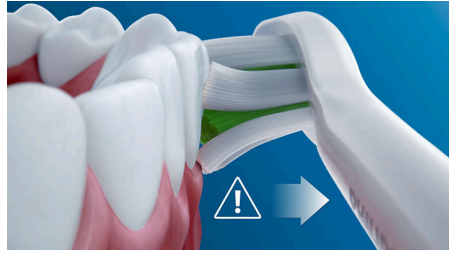

Zu viel Druck?

Vielleicht bemerken Sie selbst es nicht, wenn Sie beim Putzen zu fest drücken, aber Ihre elektrische Zahnbürste mit Drucksensor schon. Wenn Sie Ihr Zahnfleisch zu sehr strapazieren, macht die Zahnbürste ein pulsierendes Geräusch, um Sie daran zu erinnern, weniger Druck auszuüben.