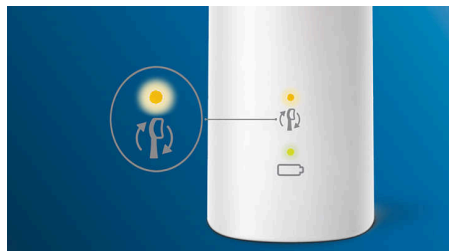

BrushSync Erinnerungsfunktion

Alle Bürstenköpfe nutzen sich mit der Zeit ab. Aber unsere BrushSync Technologie merkt sich, wie lange Sie Ihren Bürstenkopf bereits verwenden und wie intensiv Sie putzen. Wenn es Zeit ist, den Bürstenkopf zu ersetzen, machen

eine Leuchte auf dem Handstück und ein kurzer Signalton Sie darauf aufmerksam. So können Sie sicher sein, dass Ihr Bürstenkopf immer hervorragende Arbeit leistet.