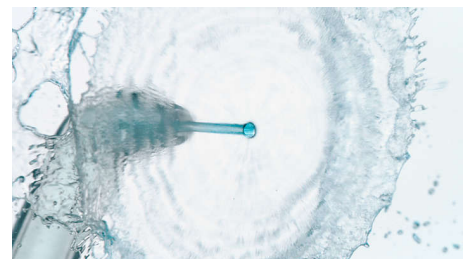

Élimine jusqu'à 99,9 % de la plaque dentaire* dans les zones nettoyées

Un nettoyage précis et sans effort entre les dents pour améliorer la santé de vos gencives. La canule Quad Stream unique couvre davantage de surface plus facilement, pour un nettoyage interdentaire des plus efficaces à chaque utilisation.

Technique sans effort

Il vous suffit de positionner l'appareil et d'appuyer sur le bouton pour réaliser un nettoyage interdentaire plus efficace. Dirigez la canule entre vos dents et le long des gencives : elle se charge du reste !

Canule standard pour un nettoyage localisé

Une canule standard à jet unique augmente la pression pour le nettoyage localisé et l'élimination des résidus alimentaires lorsque vous en avez besoin.

Jet dentaire - Blanc