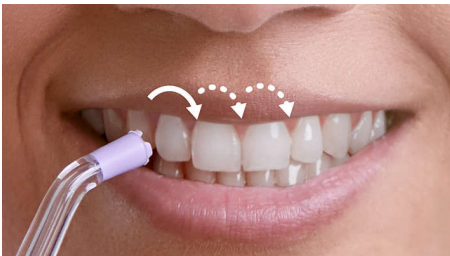

Élimine jusqu'à 99,9 % de la plaque dentaire* dans les zones nettoyées

Un nettoyage précis et sans effort entre les dents pour améliorer la santé de vos gencives. La canule Quad Stream unique couvre davantage de surface plus facilement, pour un nettoyage interdentaire des plus efficaces à chaque utilisation.

- 2 modes de nettoyage interdentaire, 3 intensités
- Nettoyage complet en 60 secondes
- La technologie Pulse Wave vous guide le long des dents
- Technologie Quad Stream pour un nettoyage interdentaire plus rapide et efficace

PHILIPS
sonicare

Jet dentaire - Blanc

Élimine jusqu'à 99,9 % de la plaque dentaire Nettoyage complet en 60 secondes, 2 modes, 3 intensités, Réservoir de 250 ml

Points forts

Technologie Quad Stream

La canule Quad Stream unique en forme de croix sépare le flux en 4 jets d'eau, qui couvrent davantage de surface entre les dents et au niveau du sillon gingival. Un nettoyage plus rapide et plus poussé, sans fil dentaire.

Technologie Pulse Wave

Les légères impulsions du jet d'eau en mode Deep Clean vous assistent en vous guidant le long des dents, pour un résultat parfait à chaque fois.

2 modes, 3 intensités

Choisissez le nettoyage le mieux adapté à votre sourire. Le mode Clean fournit un débit continu pour un nettoyage quotidien efficace, et les impulsions du mode Deep Clean offrent un nettoyage en profondeur. Le niveau