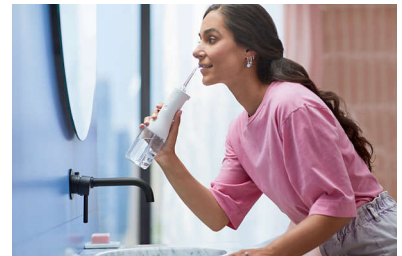

Technique sans effort

Il vous suffit de positionner l'appareil et d'appuyer sur le bouton pour réaliser un nettoyage interdentaire plus efficace. Dirigez la canule entre vos dents et le long des gencives : elle se charge du reste !