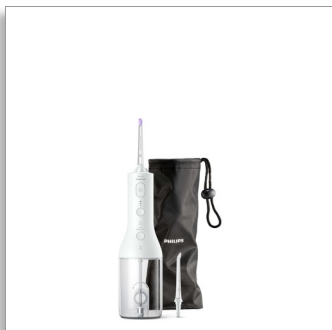

Philips Sonicare Power
Flosser 3000 sans fil
Jet dentaire - Blanc

Élimine jusqu'à 99,9 % de la plaque
dentaire

Nettoyage complet en
60 secondes
2 modes, 3 intensités
Réservoir de 250 ml

HX3806/31

La technologie Quad Stream réinvente le nettoyage interdentaire

Élimine jusqu'à 99,9 % de la plaque dentaire* dans les zones nettoyées

Un nettoyage précis et sans effort entre les dents pour améliorer la santé de vos gencives. La canule Quad Stream unique couvre davantage de surface plus facilement, pour un nettoyage interdentaire des plus efficaces à chaque utilisation.

Easy and convenient

- Réservoir de 250 ml facile à remplir
- Technique sans effort
- Canule standard pour un nettoyage localisé
- Charge rapide et universelle avec un câble USB-C

Faster, more effective flossing

PHILIPS
sonicare

Jet dentaire - Blanc

Élimine jusqu'à 99,9 % de la plaque dentaire Nettoyage complet en 60 secondes, 2 modes, 3 intensités, Réservoir de 250 ml

Points forts

Technologie Quad Stream

La canule Quad Stream unique en forme de croix sépare le flux en 4 jets d'eau, qui couvrent davantage de surface entre les dents et au niveau du sillon gingival. Un nettoyage plus rapide et plus poussé, sans fil dentaire.