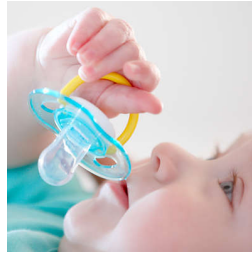

Trate a pele delicada com o conforto do ar

As entradas de ar adicionais deixam a pele respirar

Deixe a pele do seu bebê respirar com a chupeta Philips Avent Freeflow. O escudo curvo tem 6 furos para uma maior circulação do ar e ajuda a reduzir a irritação da pele. A nossa tetina ortodôntica colapsável respeita o desenvolvimento oral natural do seu bebê.

Tetina de silicone confortável e macia

- Desenvolvida para um desenvolvimento oral natural

Segurança e higiene

- Pega de segurança para remoção fácil
- A tampa de encaixe ajuda a manter a chupeta do seu bebê limpa

A nossa tetina em silicone colapsável tem um formato simétrico que respeita o palato, os dentes e as gengivas do seu bebé à medida que se dá o seu crescimento.

Fabricada no Reino Unido

Pode ter a certeza de que o conforto do seu bebé está em boas mãos. Esta chupeta foi fabricada nas nossas instalações premiadas no Reino Unido.*

Pega de segurana

A nossa pega de segurana permite-lhe remover facilmente a chupeta do seu bebé a qualquer momento. Até as mãos mais pequeninas a conseguem agarrar!

Tampa de encaixe para uma maior higiene