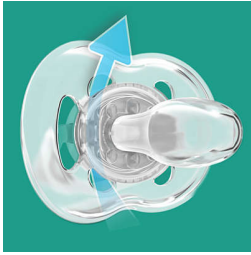

Trate a pele delicada com o conforto do ar

As entradas de ar adicionais deixam a pele respirar

Deixe a pele do seu bebê respirar com a chupeta Philips Avent Freeflow. O escudo curvo tem 6 furos para uma maior circulação do ar e ajuda a reduzir a irritação da pele. A nossa tetina ortodôntica colapsável respeita o desenvolvimento oral natural do seu bebê.

Tetina de silicone confortável e macia

- Desenvolvida para um desenvolvimento oral natural

Segurança e higiene

- Pega de segurança para remoção fácil
- A tampa de encaixe ajuda a manter a chupeta do seu bebê limpa

Destques

Fluxo de ar adicional

A pele precisa de respirar, especialmente a do seu bebé. A nossa protecção tem 6 entradas de ar para um fluxo de ar adicional, concebida para reduzir a irritação da pele.

Tetina ortodntica

A nossa tetina em silicone colapsável tem um formato simétrico que respeita o palato, os dentes e as gengivas do seu bebé à medida que se dá o seu crescimento.

Fabricada no Reino Unido

Pode ter a certeza de que o conforto do seu bebé está em boas mãos. Esta chupeta foi fabricada nas nossas instalações premiadas no Reino Unido.*