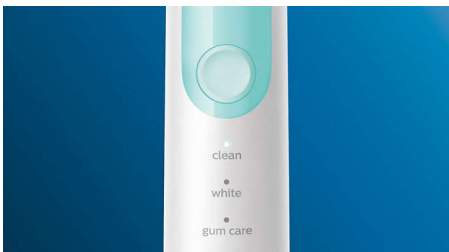

PHILIPS

sonicare

Brosse à dents
électrique

ProtectiveClean
5100

Capteur de pression intégré

3 modes

1 fonction BrushSync™

Housse de voyage

- Encourage un brossage soigneux
- Facilite le transport

Technologie innovante

- Vous alerte si vous appuyez trop fort
- Pour toujours savoir quand remplacer vos têtes de brosse
- La technologie sonore avancée de Philips Sonicare
- Connexion du manche de brosse intelligent aux têtes de brosse intelligentes

Optimisez votre brossage

- Faites votre choix parmi trois modes

Points forts

Des dents naturellement plus blanches

Clipsez la tête de brosse W2 Optimal White pour éliminer les taches en surface et révéler un sourire plus éclatant. Avec ses brins centraux d'élimination des taches densément implantés, il est cliniquement prouvé qu'elle éclaircit les dents en seulement une semaine.

Trois modes

Cette brosse à dents vous permet d'adapter votre brossage en fonction de vos besoins grâce à un choix entre trois modes. Le mode Clean est le mode standard pour un nettoyage impeccable. Le mode White est idéal pour éliminer les taches en surface. Le mode Gum Care ajoute une minute à puissance réduite au brossage, pour un massage en douceur des gencives.