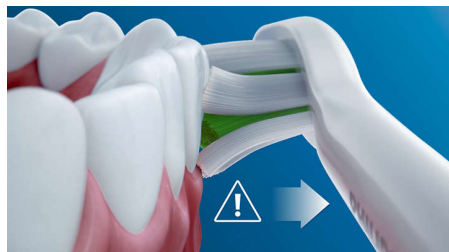

Surveillez votre pression de brossage

Un brossage trop énergique peut endommager vos dents et vos gencives. Pour éviter cela, votre brosse à dents Philips Sonicare ProtectiveClean produit de légères impulsions sonores pour vous rappeler d'appuyer moins fort.