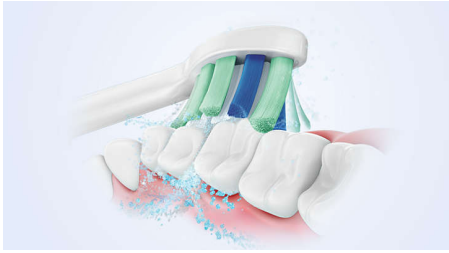

Adoptez Philips Sonicare en toute simplicité

- Programme Easy-Start pour faciliter la transition

Protège vos gencives

- Utilisation sûre et douce

Assure un nettoyage optimal

- Un retrait de la plaque jusqu'à 3 fois plus efficace par rapport à un brossage manuel*
- Notre technologie unique vous offre un nettoyage puissant tout en douceur

Caractéristiques

Technologie avancée Philips Sonicare

Les puissantes vibrations des brins propulsent les micro-bulles dans les espaces interdentaires et le long des gencives, pour une expérience rafraîchissante. Vous obtiendrez l'équivalent de deux mois de brossage manuel en seulement 2 minutes.** Les 31 000 mouvements par minute brossent vos dents en douceur, fragmentent la plaque dentaire puis la balayent, pour un nettoyage quotidien exceptionnel.

Élimine jusqu'à 3 fois plus de plaque dentaire*

Il est cliniquement prouvé que la brosse à dents électrique Sonicare dotée de la technologie Sonicare avancée élimine la plaque dentaire jusqu'à 3 fois plus efficacement* qu'une brosse à dents manuelle. Elle élimine la plaque dentaire sur vos dents et le long des gencives, tout en protégeant celles-ci.

Utilisation sûre et douce

La brosse à dents Philips Sonicare permet un nettoyage impeccable sans agresser vos dents et gencives. Les vibrations soniques douces mais puissantes offrent un nettoyage exceptionnel tout en préservant vos dents et vos gencives.