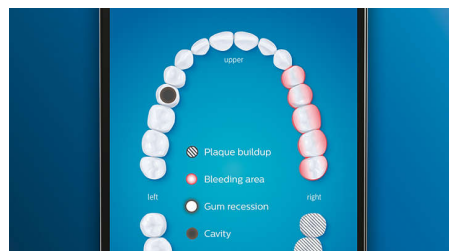

Des dents plus blanches, rapidement

Clipsez la tête de brosse W3 Premium White pour éliminer les taches en surface et retrouver un sourire plus éclatant. Avec ses brins

adaptés à l'élimination des taches densément implantés, il est cliniquement prouvé qu'elle élimine jusqu'à 100 % de taches en plus en seulement trois jours.**

Ne manquez jamais une zone

L'application Philips Sonicare vous permet de savoir quand vos dents sont parfaitement brossées. Elle vous apprend à réaliser un brossage plus consciencieux et mieux réussi.

Fonction Retouche

S'il vous arrive de négliger une zone lorsque vous vous brossez les dents, la fonction Retouche vous prévient. Il vous suffira ensuite de la nettoyer de nouveau, pour avoir l'assurance d'un brossage complet, à chaque fois.

Zones à surveiller et définition d'objectifs

Votre dentiste vous a peut-être indiqué des zones problématiques ? Nous les mettrons en surbrillance sur la carte dentaire 3D de l'application, et nous vous rappellerons d'y faire plus attention.