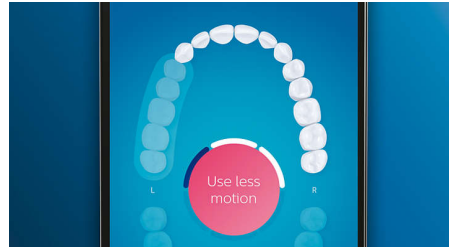

Caractéristiques

Dites adieu à la plaque dentaire

Clipsez la tête de brosse C3 Premium Plaque Defense pour obtenir un nettoyage en profondeur inégalé. Les brins extérieurs doux et flexibles suivent les contours de chaque dent, afin de couvrir 4 fois plus de surface*** et d'éliminer jusqu'à 10 fois plus de plaque dentaire dans les zones difficiles à atteindre*.

Prenez soin de vos gencives

Clipsez la tête de brosse G3 Premium Gum Care pour améliorer la santé de vos gencives. Grâce à sa plus petite taille et à ses brins adaptés aux contours de vos gencives, elle offre un nettoyage doux et efficace le long des gencives, là où se s'accumule la plaque responsable de la gingivite. Il est cliniquement prouvé qu'elle permet d'obtenir jusqu'à 100 % d'inflammation des gencives en moins* et des gencives jusqu'à 7 fois plus saines en seulement deux semaines*.

Des dents plus blanches, rapidement

Clipsez la tête de brosse W3 Premium White pour éliminer les taches en surface et retrouver un sourire plus éclatant. Avec ses brins

adaptés à l'élimination des taches densément implantés, il est cliniquement prouvé qu'elle élimine jusqu'à 100 % de taches en plus en seulement trois jours.**

Ne manquez jamais une zone

L'application Philips Sonicare vous permet de savoir quand vos dents sont parfaitement brossées. Elle vous apprend à réaliser un brossage plus consciencieux et mieux réussi.

Fonction Retouche