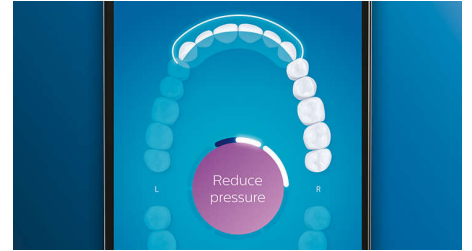

Des dents plus blanches, rapidement

Clipsez la tête de brosse W3 Premium White pour éliminer les taches en surface et retrouver un sourire plus éclatant. Avec ses brins

adaptés à l'élimination des taches densément implantés, il est cliniquement prouvé qu'elle élimine jusqu'à 100 % de taches en plus en seulement trois jours.**

Ne manquez jamais une zone

L'application Philips Sonicare vous permet de savoir quand vos dents sont parfaitement brossées. Elle vous apprend à réaliser un brossage plus consciencieux et mieux réussi.

Fonction Retouche

S'il vous arrive de négliger une zone lorsque vous vous brossez les dents, la fonction Retouche vous prévient. Il vous suffira ensuite de la nettoyer de nouveau, pour avoir l'assurance d'un brossage complet, à chaque fois.

Trop de pression ?

Vous n'avez peut-être pas conscience de vous broser les dents trop fort, mais heureusement, votre DiamondClean Smart veille. En cas de pression excessive, l'anneau lumineux au bout du manche clignote pour vous rappeler de moins appuyer et de laisser la tête de brosse faire le travail. 7 personnes sur 10 ont trouvé que cette fonction les avait aidés à mieux se broser les dents.