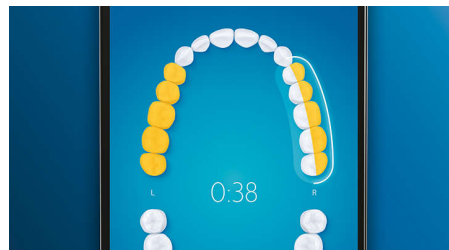

Caractéristiques

Dites adieu à la plaque dentaire

Clipsez la tête de brosse C3 Premium Plaque Defense pour obtenir un nettoyage en profondeur inégalé. Les brins extérieurs doux et flexibles suivent les contours de chaque dent, afin de couvrir 4 fois plus de surface*** et d'éliminer jusqu'à 10 fois plus de plaque dentaire dans les zones difficiles à atteindre*.

Prenez soin de vos gencives

Clipsez la tête de brosse G3 Premium Gum Care pour améliorer la santé de vos gencives. Grâce à sa plus petite taille et à ses brins adaptés aux contours de vos gencives, elle offre un nettoyage doux et efficace le long des gencives, là où se s'accumule la plaque responsable de la gingivite. Il est cliniquement prouvé qu'elle permet d'obtenir jusqu'à 100 % d'inflammation des gencives en moins* et des gencives jusqu'à 7 fois plus saines en seulement deux semaines*.

Des dents plus blanches, rapidement

Clipsez la tête de brosse W3 Premium White pour éliminer les taches en surface et retrouver un sourire plus éclatant. Avec ses brins

adaptés à l'élimination des taches densément implantés, il est cliniquement prouvé qu'elle élimine jusqu'à 100 % de taches en plus en seulement trois jours.**

Ne manquez jamais une zone

L'application Philips Sonicare vous permet de savoir quand vos dents sont parfaitement brossées. Elle vous apprend à réaliser un brossage plus consciencieux et mieux réussi.

Fonction Retouche