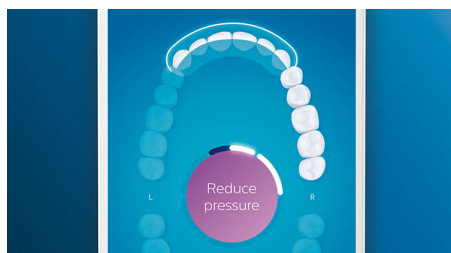

Nutikas harjapea vahetamise meeldetuletus

Harjapead kuluvad aja jooksul ära, seejärel ei eemalda nad enam tõhusalt kattu. Nutika harjapea tuvastusega ei lähe kunagi meelest, millal tuleb harjapead vahetada. Teie hambahari jälgib, kui pikalt ja kui tugevalt olete iga harjapeaga harjanud, ning teavitab, millal on aeg vahetada. Saate oma harjapea kasutusiga jälgida ka Philips Sonicare'i rakenduses, kus saate tellida ka asendusosi, et need kunagi otsa ei saaks.

Liiga suure jõuga?

Te ei pruugi liiga tugevasti harjamist ise märgata, kuid DiamondClean Smart märkab seda kindlasti. Liiga tugevasti harjates hakkab

käepideme otsas olev valgusrõngas vilkuma. Selle meeldetuletuse eesmärk on avaldatavat jõudu vähendada ja lasta harjapeal töö ära teha. Seitse inimest kümnest leidsid, et see funktsioon aitas neil hambaid paremini harjama õppida.