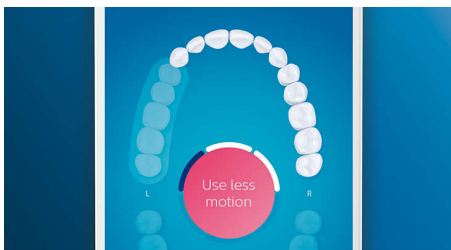

Ükski plekk ei jää märkamata

Philips Sonicare'i rakendus annab teile teada, kui hambad on põhjalikult puhastatud, ja õpetab teid paremini ja läbimõeldumalt harjama.