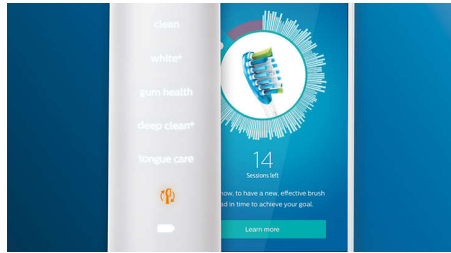

Ükski plekk ei jää märkamata

Philips Sonicare'i rakendus annab teile teada, kui hambad on põhjalikult puhastatud, ja õpetab teid paremini ja läbimõeldumalt harjama.

TouchUp-funktsioon

Kui teil peaks hambaid harjates mõni koht harjamata jääma, annab rakenduse TouchUp funktsioon teile sellest märku. Siis saate teist korda pesta ning olla kindel, et teie hambad on iga kord täiesti puhtad.

Nutikas harjapea vahetamise meeldetuletus

Harjapead kuluvad aja jooksul ära, seejärel ei eemalda nad enam tõhusalt kattu. Nutika harjapea tuvastusega ei lähe kunagi meelest, millal tuleb harjapead vahetada. Teie hambahari jälgib, kui pikalt ja kui tugevalt olete iga harjapeaga harjanud, ning teavitab, millal on aeg vahetada. Saate oma harjapea kasutusiga jälgida ka Philips Sonicare'i rakenduses, kus saate tellida ka asendusosi, et need kunagi otsa ei saaks.

Režiimid

Kolm intensiivsust: Madal, Keskmine, Kõrge

Puhastamine: Igapäevaseks tiptasemel puhastamiseks

Deep Clean+: Tagab ergutava sügavpuhastuse

Igemete tervis: Eriline tähelepanu purihammadele

White+: Pinnalt plekkide eemaldamine