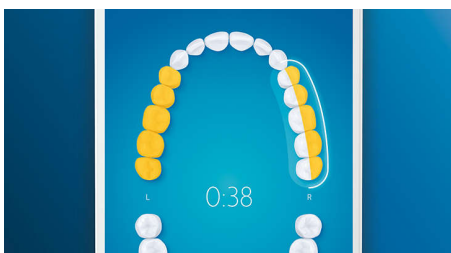

TouchUp-funktsioon

Kui teil peaks hambaid harjates mõni koht harjamata jääma, annab rakenduse TouchUp funktsioon teile sellest märku. Siis saate teist korda pesta ning olla kindel, et teie hambad on iga kord täiesti puhtad.