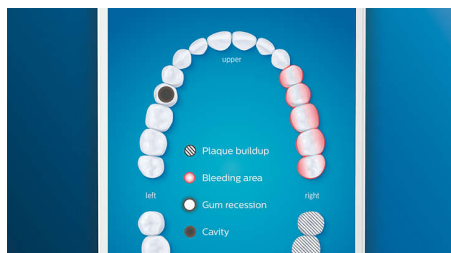

Esiletõstetud tooted

Jätke hambakatuga hüvasti

Ülima puhtuse tagamiseks klõpsake valikul C3 Premium Plaque Controli harjapea. Pehmele ja painduvale külgedega harjased jälgivad iga hamba kuju, et tagada 4x parem pinnakontakt*** ja eemaldada raskesti ligipääsetavatest piirkondadest kuni 10x rohkem kattu*.

Ükski plekk ei jää märkamata

Philips Sonicare'i rakendus annab teile teada, kui hambad on põhjalikult puhastatud, ja õpetab teid paremini ja läbimõeldumalt harjama.

TouchUp-funktsioon

Kui teil peaks hambaid harjates mõni koht harjamata jääma, annab rakenduse TouchUp funktsioon teile sellest märku. Siis saate teist korda pesta ning olla kindel, et teie hambad on iga kord täiesti puhtad.

Nutikas harjapea vahetamise meeldetuletus

Harjapead kuluvad aja jooksul ära, seejärel ei eemalda nad enam tõhusalt kattu. Nutika harjapea tuvastusega ei lähe kunagi meelest, millal tuleb harjapead vahetada. Teie hambahari jälgib, kui pikalt ja kui tugevalt olete iga harjapeaga harjanud, ning teavitab, millal on aeg vahetada. Saate oma harjapea kasutusiga jälgida ka Philips Sonicare'i rakenduses, kus saate tellida ka asendusosi, et need kunagi otsa ei saaks.

Piirkonnad, millele tähelepanu pöörata, ja eesmärkide seadmine

Kas hambaarst on pööranud tähelepanu mõnele probleemsele piirkonnale? Toome need esile teie rakendusesisesel 3D-suukaardil ning tuletame neid teile meelde, et nendele erilist tähelepanu pööraksite.