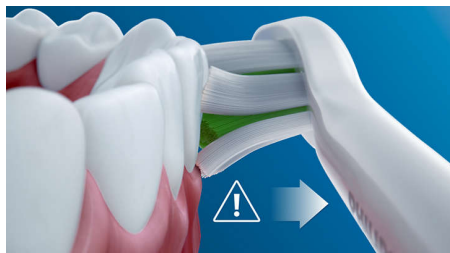

Surveillez votre pression de brossage

Un brossage trop énergique peut endommager vos dents et vos gencives. Pour éviter cela, votre brosse à dents Philips Sonicare ProtectiveClean produit de légères impulsions sonores pour vous rappeler d'appuyer moins fort.