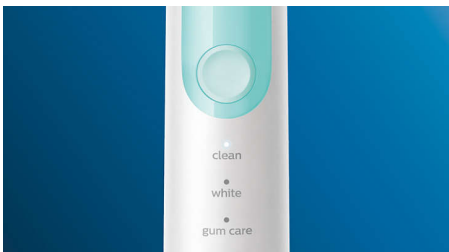

PHILIPS

sonicare

Brosse à dents
électrique

ProtectiveClean
5100

Capteur de pression intégré

3 modes

1 fonction BrushSync™

Housse de voyage

- Encourage un brossage soigneux
- Facilite le transport
- Pour toujours savoir quand remplacer vos têtes de brosse

Technologie innovante

- Vous alerte si vous appuyez trop fort
- La technologie sonore avancée de Philips Sonicare
- Connexion du manche de brosse intelligent aux têtes de brosse intelligentes

Optimisez votre brossage

- Faites votre choix parmi trois modes

Points forts

Des dents naturellement plus blanches

Clipsez la tête de brosse W2 Optimal White pour éliminer les taches en surface et révéler un sourire plus éclatant. Avec ses brins centraux d'élimination des taches densément implantés, il est cliniquement prouvé qu'elle éclaircit les dents en seulement une semaine.

Trois modes

Cette brosse à dents vous permet d'adapter votre brossage en fonction de vos besoins grâce à un choix entre trois modes. Le mode Clean est le mode standard pour un nettoyage impeccable. Le mode White est idéal pour éliminer les taches en surface. Le mode Gum Care ajoute une minute à puissance réduite au brossage, pour un massage en douceur des gencives.