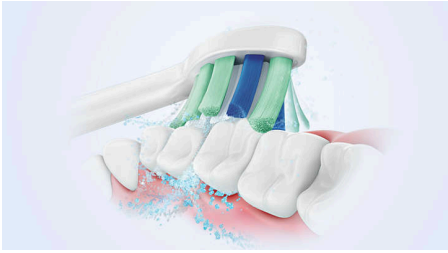

Besonderheiten

Fortschrittliche Schalltechnologie

Kraftvolle Borstenvibrationen lassen Mikrobäschen tief in Ihre Zahnzwischenräume eindringen und verteilen sie entlang des Zahnfleisches für ein erfrischendes Erlebnis. Das Putzen von 2 Minuten mit dieser Zahnbürste gleicht dem Zähneputzen von zwei Monaten mit einer Handzahnbürste.** 31.000 Putzbewegungen pro Minute reinigen Ihre Zähne sanft, lösen und entfernen den Plaque für ein außergewöhnliches, tägliches Reinigungserlebnis.