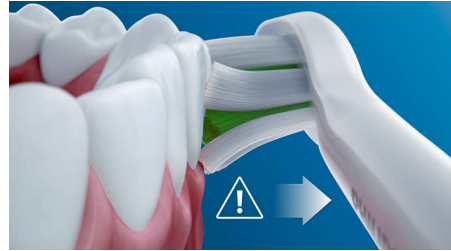

Besonderheiten

Verabschieden Sie sich von Plaque

Die dicht angeordneten, hochwertigen Borsten entfernen bis zu 7 x mehr Plaque als eine Handzahnbürste. Mit der speziell gebogenen Aktivspitze kommen Sie außerdem einfacher an die Zähne im hinteren Mundbereich.

Sicher und sanft

Eine sichere Zahnreinigung: Unsere Schalltechnologie ist geeignet für den Gebrauch mit Zahnspangen, Füllungen, Kronen und Veneer und hilft dabei, Karies zu vermeiden und die Gesundheit Ihres Zahnfleisches zu verbessern.

Die einzig wahre Schalltechnologie

Die fortschrittliche Philips Sonicare Schalltechnologie spült Wasser in die Zahnzwischenräume und löst und entfernt mit ihren Bürstenbewegungen Plaque für ein außergewöhnliches tägliches Reinigungsergebnis.

Zu viel Druck?

Vielleicht bemerken Sie selbst es nicht, wenn Sie beim Putzen zu fest drücken, aber Ihre elektrische Zahnbürste mit Drucksensor schon. Wenn Sie Ihr Zahnfleisch zu sehr strapazieren, macht die Zahnbürste ein pulsierendes Geräusch, um Sie daran zu erinnern, weniger Druck auszuüben.