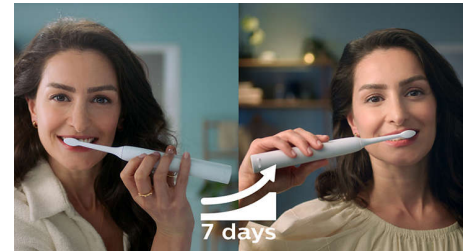

Easy-Start-Funktion

Unser Easy-Start-Programm bietet Ihnen daher die Möglichkeit einer schrittweisen, sanften Erhöhung der Putzleistung für die ersten 14 Anwendungen Ihrer neuen Zahnbürste.