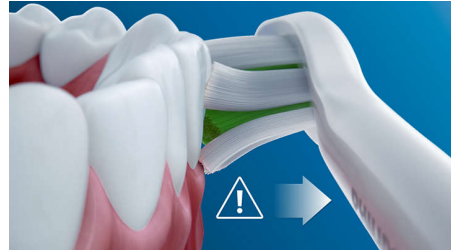

Besonderheiten

Verabschieden Sie sich von Plaque

Die dicht angeordneten, hochwertigen Borsten entfernen bis zu 7 x mehr Plaque als eine Handzahnbürste. Mit der speziell gebogenen Aktivspitze kommen Sie außerdem einfacher an die Zähne im hinteren Mundbereich.

Sicher und sanft

Eine sichere Zahnreinigung: Unsere Schalltechnologie ist geeignet für den Gebrauch mit Zahnspangen, Füllungen, Kronen und Veneer und hilft dabei, Karies zu vermeiden und die Gesundheit deines Zahnfleisches zu verbessern.

Die einzig wahre Schalltechnologie

Die fortschrittliche Philips Sonicare Schalltechnologie spült Wasser in die Zahnzwischenräume und löst und entfernt mit ihren Bürstenbewegungen Plaque für ein außergewöhnliches tägliches Reinigungsergebnis.

Zu viel Druck?

Vielleicht bemerkst du selbst es nicht, wenn du beim Putzen zu fest drückst, aber deine elektrische Zahnbürste mit Drucksensor schon. Wenn du dein Zahnfleisch zu sehr strapazierst, macht die Zahnbürste ein pulsierendes Geräusch, um dich daran zu erinnern, weniger Druck auszuüben.