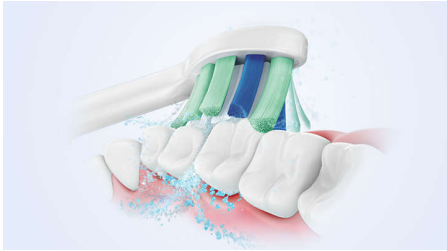

Besonderheiten

Fortschrittliche Schalltechnologie

Kraftvolle Borstenvibrationen lassen Mikrobölen tief in Ihre Zahnzwischenräume eindringen und verteilen sie entlang des Zahnfleisches für ein erfrischendes Erlebnis. Das Putzen von 2 Minuten mit dieser Zahnbürste gleicht dem Zähneputzen von zwei Monaten mit einer Handzahnbürste.** 31.000 Putzbewegungen pro Minute reinigen Ihre Zähne sanft, lösen und entfernen den Plaque für ein außergewöhnliches, tägliches Reinigungserlebnis.