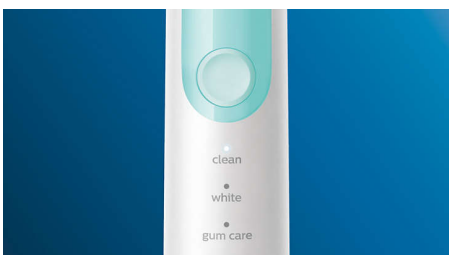

Drei Putzprogramme

Dank dieser Zahnbürste mit drei Putzprogrammen kannst du deine Zahnreinigung an deine Bedürfnisse anpassen. Das Programm "Clean" (Reinigen) ist der Standardmodus für eine hervorragende Reinigung. Das Programm "White" (Weiß) ist der ideale Modus für das Entfernen von Verfärbungen auf der Zahnoberfläche. Das Programm "Gum Care" (Zahnfleischpflege)

bietet eine zusätzliche Putzminute bei geringerer Intensität. So kannst du das Zahnfleisch sanft massieren.