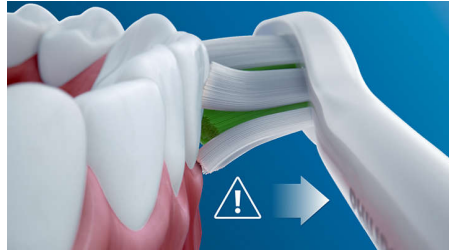

Zu viel Druck?

Vielleicht bemerken Sie selbst es nicht, wenn Sie beim Putzen zu fest drücken, aber Ihre elektrische Zahnbürste mit Drucksensor schon. Wenn Sie Ihr Zahnfleisch zu sehr strapazieren, macht die Zahnbürste ein pulsierendes Geräusch, um Sie daran zu erinnern, weniger Druck auszuüben.