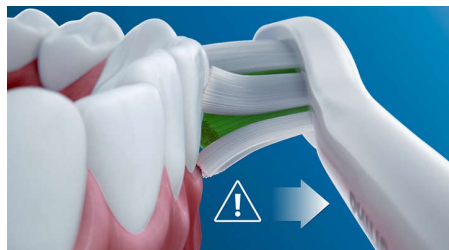

Surveillez votre pression de brossage

Un brossage trop énergique peut endommager vos dents et vos gencives. Pour éviter cela, votre brosse à dents Philips Sonicare ProtectiveClean produit de légères impulsions sonores pour vous rappeler d'appuyer moins fort.