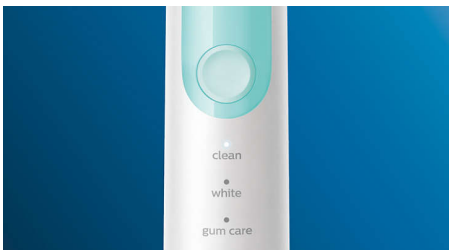

- Encourage un brossage soigneux
- Facilite le transport

Technologie innovante

- Vous alerte si vous appuyez trop fort
- Pour toujours savoir quand remplacer vos têtes de brosse
- La technologie sonore avancée de Philips Sonicare
- Connexion du manche de brosse intelligent aux têtes de brosse intelligentes

Optimisez votre brossage

- Faites votre choix parmi trois modes

Points forts

Des dents naturellement plus blanches

Clipsez la tête de brosse W2 Optimal White pour éliminer les taches en surface et révéler un sourire plus éclatant. Avec ses brins centraux d'élimination des taches densément implantés, il est cliniquement prouvé qu'elle éclaircit les dents en seulement une semaine.

Trois modes

Cette brosse à dents vous permet d'adapter votre brossage en fonction de vos besoins grâce à un choix entre trois modes. Le mode Clean est le mode standard pour un nettoyage impeccable. Le mode White est idéal pour éliminer les taches en surface. Le mode Gum Care ajoute une minute à puissance réduite au brossage, pour un massage en douceur des gencives.