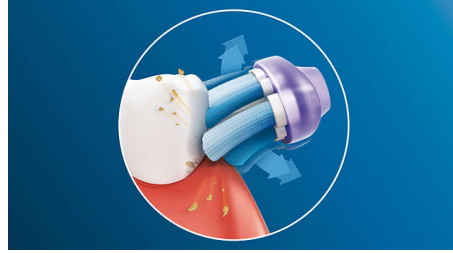

### Focus op gezond tandvlees

Met de Philips Sonicare Premium Gum Care-opzetborstel is zelfs de grondigste reiniging zacht. Terwijl uw tandenborstel langs het tandvlees poetst, absorberen de flexibele zijkanten en borstelharen van de Premium Gum Care eventuele overmatige druk zodat uw tandvlees wordt beschermd, zelfs als u te hard poetst. De borstelharen verwijderen plak en bacteriën bij de tandvleesrand zodat uw tandvlees gezonder wordt. Dankzij het gebogen design van de opzetborstel maken de borstelharen maximaal contact.

### Adaptieve reinigingstechnologie

U krijgt altijd een gepersonaliseerde reiniging als u poetst met onze adaptieve reinigingstechnologie. De zachte rubberen zijkanten zijn flexibel zodat Premium Gum Care zich kan aanpassen aan de vorm van uw tanden en tandvlees. Ze absorberen ook overmatige poetsdruk en zijn een aanvulling op onze sonische reinigingskracht. Borstelharen passen zich aan de vorm van uw tanden en tandvlees aan zodat u tot 2x meer contact maakt met de oppervlakken dan met een reguliere opzetborstel\*\*. Voor een diepere reiniging, zelfs op moeilijk bereikbare plekken.

### Tandplak behoort tot het verleden

Dankzij het flexibele ontwerp verwijdert de Premium Gum Care-opzetborstel tot wel 10x meer plak dan een handtandenborstel. De beweging van deze opzetborstel verbetert de reinigingstechnologie van Philips Sonicare. Hoe u ook poetst, u krijgt een zichtbaar en voelbaar schoon resultaat.

### Philips Sonicare-technologie

De geavanceerde sonische technologie van Philips Sonicare stuwt water tussen de tanden, en de poetsbewegingen verwijderen tandplak voor een buitengewone dagelijks reiniging.