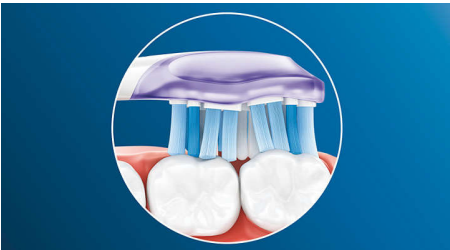

Adaptieve reinigingstechnologie

U krijgt altijd een gepersonaliseerde reiniging als u poetst met onze adaptieve reinigingstechnologie. De zachte rubberen zijkanten zijn flexibel zodat Premium Gum Care zich kan aanpassen aan de vorm van uw tanden en tandvlees. Ze absorberen ook overmatige poetsdruk en zijn een aanvulling op onze sonische reinigingskracht. Borstelharen passen zich aan de vorm van uw tanden en tandvlees aan zodat u tot 2x meer contact maakt met de oppervlakken dan met een reguliere opzetborstel**. Voor een diepere reiniging, zelfs op moeilijk bereikbare plekken.