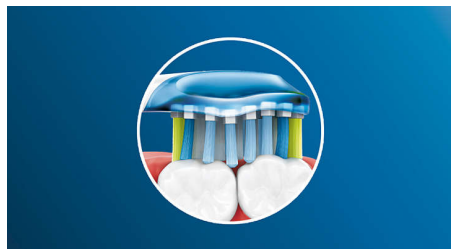

### 5 modes pour nettoyer comme vous le souhaitez

Avec DiamondClean, vous obtenez un nettoyage vraiment rafraîchissant tous les jours. Nos 5 modes répondent à tous vos

besoins en matière de brossage : mode Nettoyage, pour un nettoyage quotidien exceptionnel; mode Soins des gencives, pour masser doucement les gencives; mode Nettoyage en profondeur, pour un nettoyage en profondeur revigorant; mode Dents sensibles pour un nettoyage doux, mais efficace, des gencives sensibles; et mode Blanchiment, le mode idéal pour éliminer les taches.

### Nettoyage en profondeur exceptionnel

Avec notre mode Nettoyage en profondeur, vous pouvez porter une attention particulière à certains endroits. Nous avons combiné le mouvement unique de la tête de brosse avec une durée de brossage prolongée de 3 minutes afin que vos dents puissent bénéficier d'un nettoyage tout en profondeur.

### Des dents jusqu'à 2 fois plus saines

Clipsez notre tête de brosse AdaptiveClean pour un nettoyage en profondeur tout en douceur qui laisse les gencives jusqu'à 2 fois plus saines qu'une brosse à dents manuelle. Les côtés en caoutchouc souple s'adaptent à tous les contours de vos dents et de vos gencives en absorbant les éventuels excès de pression. Les brins peuvent alors nettoyer les espaces interdentaires en profondeur de manière agréable et efficace.