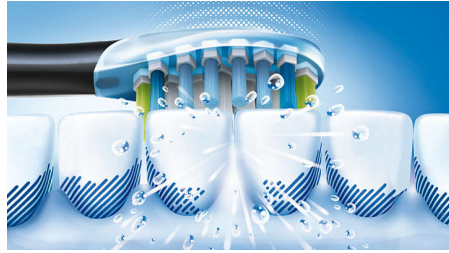

- 10x de plaque dentaire éliminée** dans les zones difficiles d'accès

Points forts

S'adapte à vos dents

L'AdaptiveClean est la seule tête de brosse à dents électrique capable de suivre la forme exacte de vos dents et de vos gencives. Grâce à ses bords souples et flexibles en caoutchouc, les poils de la tête de brosse s'adaptent à la forme de la surface de chaque dent. Avec 4 fois plus de surface de contact*, elle élimine jusqu'à 10 fois plus de plaque dentaire** le long des gencives et entre les dents. Même les zones difficiles à atteindre bénéficient d'un nettoyage en profondeur tout en ménageant vos gencives.

Respecte les gencives

Avec la tête de brosse AdaptiveClean, même le brossage le plus en profondeur reste doux pour les gencives. Les côtés flexibles et les brins de la tête de brosse absorbent les éventuels excès de pression que vous pourriez exercer en maniant votre brosse à dents le long des gencives. Les tissus mous autour de vos gencives sont protégés, même si vous brossez les dents trop vigoureusement.

Un brossage en profondeur

La plus innovante de nos têtes de brosse est également celle qui offre le nettoyage le plus en profondeur. Grâce à ses côtés flexibles, la brosse AdaptiveClean permet d'éliminer jusqu'à 10x plus de plaque dentaire dans les zones difficiles d'accès. Le mouvement de la tête de brosse est spécialement conçu pour améliorer l'action de nettoyage dynamique de votre brosse à dents Philips Sonicare. Quelle que soit la façon dont vous brossez les dents, vous obtenez une propreté exceptionnelle visible et perceptible.

Mouvement sonore optimisé

La technologie sonore avancée de Philips Sonicare projette de l'eau par impulsions entre les dents, tandis que les mouvements de la brosse fragmentent puis balayent la plaque dentaire, pour un brossage quotidien exceptionnel.