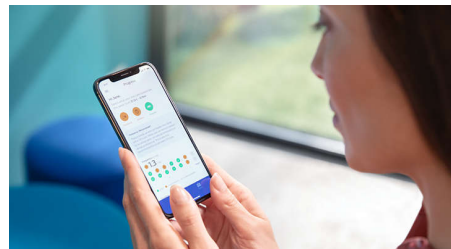

Statusrapport

ExpertClean giver dig den vejledning, du har brug for til at forbedre og fastholde sunde børstevaner mellem dine tandlægebesøg. Indbyggede, smarte sensorer giver dig besked, når du trykker for hårdt med børsten, og ved at slutte din børsteoplevelse til Sonicare-appen hjælper en personlig statusrapport dig med at holde dig på rette spor, så du kan følge med i, hvor meget du har forbedret dig over tid.