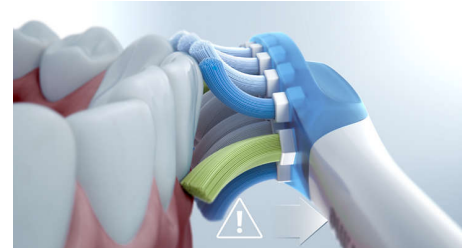

Indbygget tryksensor

Du bemærker måske ikke, hvis du børster for hårdt, men din ExpertClean gør. Hvis du børster for hårdt, udsender denne intelligente tandbørste en pulserende lyd. Dette er en påmindelse om at lade dit børstehoved gøre arbejdet. 7 ud af 10 personer syntes, at denne funktion har hjulpet dem med at blive bedre til at børste deres tænder.