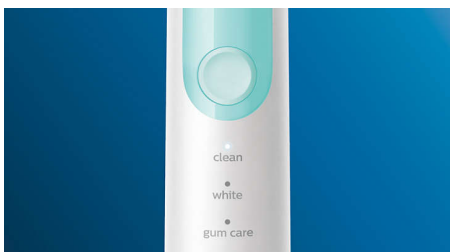

PHILIPS

sonicare

Sonische, elektrische tandenborstel

ProtectiveClean 5100

Ingebouwde poetsdruksensor

3 standen

1 x BrushSync-functie

Reisetui

Innovatieve technologie

- Laat u weten wanneer u te hard poetst
- Weet altijd wanneer u de opzetborstel moet vervangen
- Philips Sonicare geavanceerde sonische technologie
- Verbindt de slimme tandenborstel met slimme opzetborstels

Optimaliseer het poetsen

- Keuze uit drie poetsstanden

Kenmerken

Natuurlijk wittere tanden

Gebruik de W2 Optimal White-opzetborstel om tandaanslag te verwijderen en uw stralende glimlach terug te toveren. Het is klinisch bewezen dat de dicht op elkaar geplaatste borstelharen de tanden binnen een week witter maken.

Drie poetsstanden

Deze tandenborstel kunt u aanpassen aan uw eigen poetsbehoefte dankzij de drie verschillende poetsstanden. De Clean-poetsstand is voor superieure reiniging. White is de ideale stand voor het verwijderen van tandaanslag. En Gum Care voegt een extra minuut poetsen met minder kracht toe, zodat u uw tandvlees zachtjes kunt masseren.