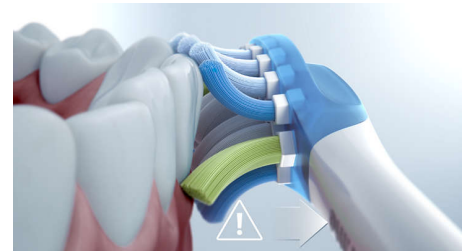

Sisäänrakennettu paineanturi

Et ehkä itse huomaa, kun harjaat liian voimakkaasti, mutta ExpertClean pitää sinut ajan tasalla. Älyharja muistuttaa äänimerkillä, että voit harjata hellemmän ja antaa harjaspään tehdä työt. Seitsemän kymmenestä oli sitä mieltä, että tämä ominaisuus auttoi heitä harjaamaan paremmin.