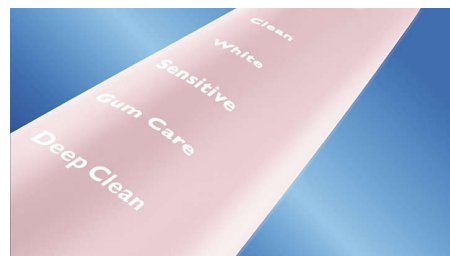

Nettoyage en profondeur exceptionnel

Avec notre mode Nettoyage en profondeur, vous pouvez porter une attention particulière à certains endroits. Nous avons combiné le mouvement unique de la tête de brosse avec une durée de brossage prolongée de 3 minutes afin que vos dents puissent bénéficier d'un nettoyage tout en profondeur.