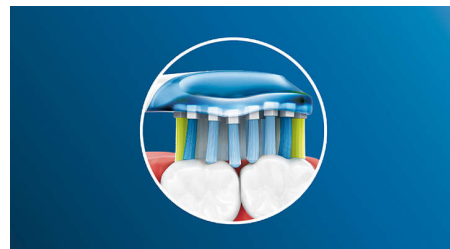

Prenez soin de vos gencives

Grâce au nettoyage optimal réalisé par votre DiamondClean, vos gencives sont plus saines en 2 semaines*. Élimine jusqu'à 7 fois plus de plaque dentaire le long de la paroi gingivale, par rapport à une brosse à dents manuelle*, pour un sourire plus sain.

5 modes pour nettoyer comme vous le souhaitez

Avec DiamondClean, vous obtenez un nettoyage vraiment rafraîchissant tous les jours. Nos 5 modes répondent à tous vos

besoins en matière de brossage : mode Nettoyage, pour un nettoyage quotidien exceptionnel; mode Soins des gencives, pour masser doucement les gencives; mode Nettoyage en profondeur, pour un nettoyage en profondeur revigorant; mode Dents sensibles pour un nettoyage doux, mais efficace, des gencives sensibles; et mode Blanchiment, le mode idéal pour éliminer les taches.

Nettoyage en profondeur exceptionnel

Avec notre mode Nettoyage en profondeur, vous pouvez porter une attention particulière à certains endroits. Nous avons combiné le mouvement unique de la tête de brosse avec une durée de brossage prolongée de 3 minutes afin que vos dents puissent bénéficier d'un nettoyage tout en profondeur.

Des dents jusqu'à 2 fois plus saines

Clipsez notre tête de brosse AdaptiveClean pour un nettoyage en profondeur tout en douceur qui laisse les gencives jusqu'à 2 fois plus saines qu'une brosse à dents manuelle. Les côtés en caoutchouc souple s'adaptent à tous les contours de vos dents et de vos gencives en absorbant les éventuels excès de pression. Les brins peuvent alors nettoyer les espaces interdentaires en profondeur de manière agréable et efficace.