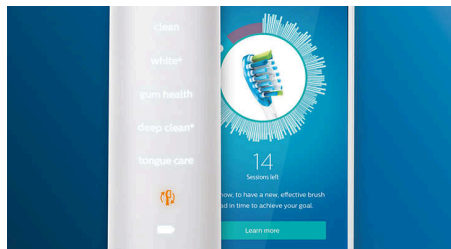

Trop de pression ?

Vous n'avez peut-être pas conscience de vous broser les dents trop fort, mais heureusement, votre DiamondClean Smart veille. En cas de pression excessive, l'anneau lumineux au bout du manche clignote pour vous rappeler de moins appuyer et de laisser la tête de brosse faire le travail. 7 personnes sur 10 ont trouvé que cette fonction les avait aidés à mieux se broser les dents.

DiamondClean Smart

Brosse à dents électrique avec application

HX9924/03

Points forts

Simplicité

Laissez la brosse à dents électrique faire le travail. Nous avons intégré un capteur de mouvements dans le manche qui vous rappelle de moins frotter. Il vous permet d'améliorer votre technique, pour un brossage plus doux et plus efficace.

Sélection des modes via BrushSync™

Vous vous posez des questions sur le mode et l'intensité à utiliser ? Ce temps est révolu. Une puce placée dans votre tête de brosse communique ses caractéristiques à votre DiamondClean Smart. Par exemple, si vous clipsez une tête de brosse Gum Care, votre brosse à dents sélectionnera le mode et l'intensité les plus adaptés pour vous procurer un soin des gencives doux et efficace. Il vous suffit d'appuyer sur le bouton marche/arrêt.

Rappels intelligents de remplacement

Les têtes de brosse s'usent au fil du temps et éliminent alors la plaque dentaire moins efficacement. Avec la reconnaissance intelligente de la tête de brosse, vous saurez toujours quand remplacer votre tête de brosse. Votre brosse à dents enregistre vos durées de brossage et la pression exercée, puis vous alerte lorsqu'il est temps de remplacer la tête. Vous pouvez également contrôler la durée de vie de vos têtes de brosse dans l'application Philips Sonicare, et même en commandant de nouvelles, pour ne jamais être pris de court.