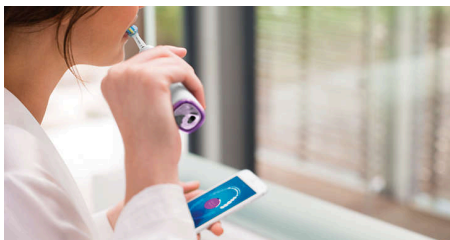

Trop de pression ?

Vous n'avez peut-être pas conscience de vous broser les dents trop fort, mais heureusement, votre DiamondClean Smart veille. En cas de pression excessive, l'anneau lumineux au bout du manche clignote pour vous rappeler de moins appuyer et de laisser la tête de brosse faire le travail. 7 personnes sur 10 ont trouvé que cette fonction les avait aidés à mieux se broser les dents.

DiamondClean Smart

Brosse à dents électrique avec application

HX9924/03

Points forts

Simplicité

Laissez la brosse à dents électrique faire le travail. Nous avons intégré un capteur de mouvements dans le manche qui vous rappelle de moins frotter. Il vous permet d'améliorer votre technique, pour un brossage plus doux et plus efficace.