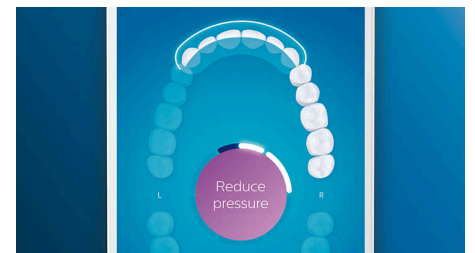

Ne manquez jamais une zone

L'application Philips Sonicare vous permet de savoir quand vos dents sont parfaitement brossées. Elle vous apprend à réaliser un brossage plus consciencieux et mieux réussi.

Fonction Retouche

S'il vous arrive de négliger une zone lorsque vous vous brossez les dents, la fonction Retouche vous prévient. Il vous suffira ensuite de la nettoyer de nouveau, pour avoir l'assurance d'un brossage complet, à chaque fois.

Trop de pression ?

Vous n'avez peut-être pas conscience de vous broser les dents trop fort, mais heureusement, votre DiamondClean Smart veille. En cas de pression excessive, l'anneau lumineux au bout du manche clignote pour vous rappeler de moins appuyer et de laisser la tête de brosse faire le travail. 7 personnes sur 10 ont trouvé que cette fonction les avait aidés à mieux se broser les dents.