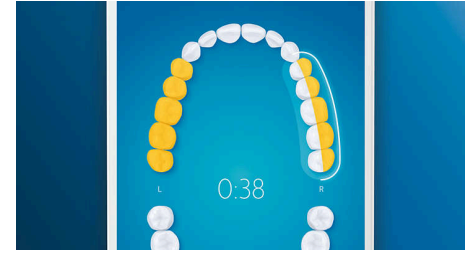

Des dents plus blanches, rapidement

Clipsez la tête de brosse W3 Premium White pour éliminer les taches en surface et retrouver un sourire plus éclatant. Avec ses brins adaptés à l'élimination des taches densément implantés, il

est cliniquement prouvé qu'elle élimine jusqu'à 100 % de taches en plus en seulement trois jours.**

Brosse-langue TongueCare+

Clipsez la brosse-langue TongueCare+ pour éliminer en douceur les bactéries à l'origine des mauvaises odeurs qui se trouvent sur votre langue. Ses 240 microbrins spécialement conçus épousent toutes les irrégularités de votre langue afin d'éliminer les bactéries et autres dépôts sources de mauvaise haleine. Utilisez-le avec notre spray pour la langue antibactérien BreathRx, pour un nettoyage optimal et une haleine ultra-fraîche.

Ne manquez jamais une zone

L'application Philips Sonicare vous permet de savoir quand vos dents sont parfaitement brossées. Elle vous apprend à réaliser un brossage plus consciencieux et mieux réussi.

Fonction Retouche

S'il vous arrive de négliger une zone lorsque vous vous brossez les dents, la fonction Retouche vous prévient. Il vous suffira ensuite de la nettoyer de nouveau, pour avoir l'assurance d'un brossage complet, à chaque fois.