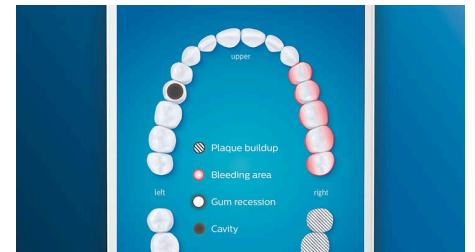

Des dents plus blanches, rapidement

Clipsez la tête de brosse W3 Premium White pour éliminer les taches en surface et retrouver un sourire plus éclatant. Avec ses brins adaptés à l'élimination des taches densément implantés, il

Ne manquez jamais une zone

L'application Philips Sonicare vous permet de savoir quand vos dents sont parfaitement brossées. Elle vous apprend à réaliser un brossage plus consciencieux et mieux réussi.

Fonction Retouche

S'il vous arrive de négliger une zone lorsque vous vous brossez les dents, la fonction Retouche vous prévient. Il vous suffira ensuite de la nettoyer de nouveau, pour avoir l'assurance d'un brossage complet, à chaque fois.

Zones à surveiller et définition d'objectifs

Votre dentiste vous a peut-être indiqué des zones problématiques ? Nous les mettons en surbrillance sur la carte dentaire 3D de l'application, et nous vous rappellerons d'y faire plus attention.