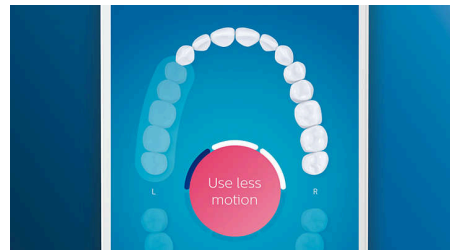

Prenez soin de vos gencives

Clipsez la tête de brosse G3 Premium Gum Care pour améliorer la santé de vos gencives. Grâce à sa plus petite taille et à ses brins adaptés aux contours de vos gencives, elle offre un nettoyage doux et efficace le long des gencives, là où se s'accumule la plaque responsable de la gingivite. Il est cliniquement prouvé qu'elle permet d'obtenir jusqu'à 100 % d'inflammation des gencives en moins* et des gencives jusqu'à 7 fois plus saines en seulement deux semaines*.

Des dents plus blanches, rapidement

Clipsez la tête de brosse W3 Premium White pour éliminer les taches en surface et retrouver un sourire plus éclatant. Avec ses brins adaptés à l'élimination des taches densément implantés, il

Ne manquez jamais une zone

L'application Philips Sonicare vous permet de savoir quand vos dents sont parfaitement brossées. Elle vous apprend à réaliser un brossage plus consciencieux et mieux réussi.

Fonction Retouche

S'il vous arrive de négliger une zone lorsque vous vous brossez les dents, la fonction Retouche vous prévient. Il vous suffira ensuite de la nettoyer de nouveau, pour avoir l'assurance d'un brossage complet, à chaque fois.