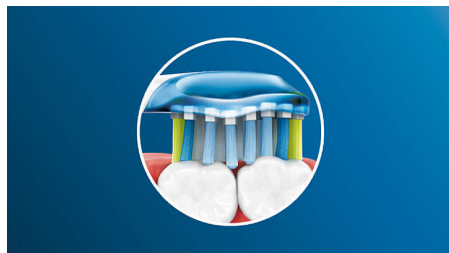

Prenez soin de vos gencives

Grâce au nettoyage optimal réalisé par votre DiamondClean, vos gencives sont plus saines en 2 semaines*. Élimine jusqu'à 7 fois plus de plaque dentaire le long de la paroi gingivale, par rapport à une brosse à dents manuelle*, pour un sourire plus sain.

5 modes pour un nettoyage personnalisé

Avec DiamondClean, réalisez un nettoyage rafraîchissant au quotidien. Nos 5 modes répondent à tous vos besoins en matière de brosseage : mode Clean pour un brosseage quotidien optimal, Gum Care pour un massage des gencives en douceur, Deep Clean pour un nettoyage en profondeur vivifiant, Sensitive pour un nettoyage doux et efficace des gencives sensibles, et White, le mode idéal pour éliminer les taches en surface.

Des dents jusqu'à 2 fois plus saines

Clipsez notre tête de brosse AdaptiveClean pour un nettoyage en profondeur tout en douceur qui laisse les gencives jusqu'à 2 fois plus saines qu'une brosse à dents manuelle. Les côtés en caoutchouc souple s'adaptent à