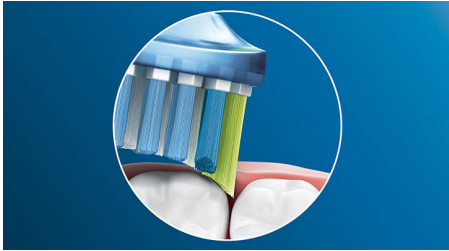

Innovative technology

- Die fortschrittliche Philips Sonicare-Schalltechnologie
- Wählt automatisch den besten Putzmodus für optimale Ergebnisse***

Designed to optimize performance

- Getestet, um die Anforderungen Ihrer Mundgesundheit zu erfüllen
- Wissen Sie immer, wann Sie Ihren Bürstenkopf ersetzen müssen, um eine effektive Reinigung zu erreichen.
- Aufsteck-System für ein einfaches Austauschen des Bürstenkopfes

For exceptional plaque removal

- Bis zu 10 x bessere Plaque-Entfernung als mit einer Handzahnbürste

Besonderheiten

Verabschieden Sie sich von Plaque

Und dank seines flexiblen Designs entfernt er bis zu 10 x mehr Plaque an schwer zugänglichen Stellen* – für eine echte Tiefenreinigung am Zahnfleischrand und zwischen den Zähnen.

Smart-Bürstenkopferkennung

Erhalten Sie jedes Mal die bestmögliche Reinigung mit unserer Smart-Bürstenkopferkennung*. Der Philips Sonicare C3 Premium Plaque Defence Bürstenkopf synchronisiert sich mit Ihrem Philips Sonicare Smart-Handstück**** und wählt automatisch den optimalen Putzmodus und die beste Intensität für eine außergewöhnliche Reinigung. Sie müssen nur noch putzen.

Philips Sonicare-Technologie

Die fortschrittliche Philips Sonicare Schalltechnologie spült Wasser in die Zahnzwischenräume und löst und entfernt mit ihren Bürstenbewegungen Plaque für ein außergewöhnliches tägliches Reinigungsergebnis.