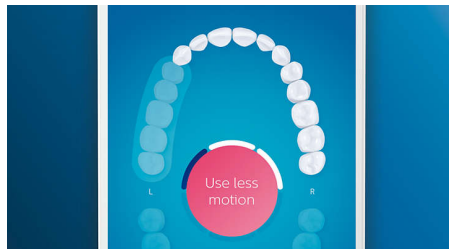

Sig farvel til plak

Klik C3 Premium Plaque Control-børstehovedet på, og oplev vores bedste dybderens. Med bløde, fleksible sider følger børstehårene konturen af hver eneste tands overflade, hvilket giver 4 gange bedre overfladekontakt*** og fjerner op til 10 gange mere plak fra områder, der er svære at nå*.

Tandkødspleje

Klik G3 Premium Gum Care-børstehovedet på, og forbedr tandkødshygienjen. Dets mindre størrelse og børstehårene, der er målrettet tandkødsranden, giver en skånsom og alligevel effektiv rensning langs tandkødsranden, hvor tandkødssygdommene starter. Det er klinisk dokumenteret, at det giver op til 100 % mindre tandkødsbetændelse* og op til 7 gange sundere tandkød på blot to uger.*

Hvidere tænder, hurtigt

Klik W3 Premium White-børstehovedet på for at fjerne misfarvninger på tænderne og afsløre dit hvideste smil. Med dets tætpakkede børstehår i midten af børstehovedet til fjernelse af misfarvninger er det klinisk dokumenteret, at det fjerner op til 100 % flere misfarvninger på blot tre dage.**

Kom ind i alle hjørner

Takket være vores smarte lokaliseringssensor ved du altid, hvor du har børstet – og hvor du ikke har børstet. Med realtidssporing i Philips Sonicare-appen ved du, hvornår du har børstet rigtigt, og appen hjælper dig til at børste bedre og mere omhyggeligt.