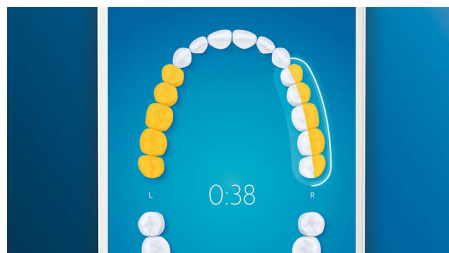

TouchUp-funktion

Hvis du springer et sted over, når du børster tænderne, gør appens TouchUp-funktion dig opmærksom på det. Du kan så gå tilbage for at børste en gang mere og være sikker på, at du får en komplet rengøring hver gang.