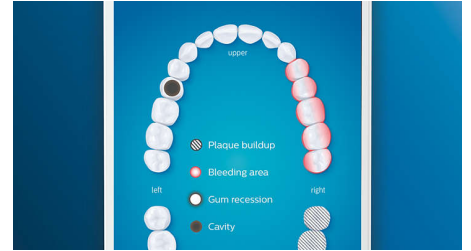

TongueCare+ tungebørste

Tungebørsten TongueCare+ fjerner forsigtigt ildelugtende bakterier fra porerne på tungen takket være 240 MicroBristles, som når dybt ned mellem alle tungsens furer og riller. Den fjerner bakterier og belægninger, som medfører dårlig ånde, og i kombination med vores antibakterielle BreathRx-tungespray får du en overlegen rengøring og superfrisk ånde.

Kom ind i alle hjørner

Takket være vores smarte lokaliseringssensor ved du altid, hvor du har børstet – og hvor du ikke har børstet. Med realtidssporing i Philips Sonicare-appen ved du, hvornår du har børstet rigtigt, og appen hjælper dig til at børste bedre og mere omhyggeligt.

TouchUp-funktion

Hvis du springer et sted over, når du børster tænderne, gør appens TouchUp-funktion dig opmærksom på det. Du kan så gå tilbage for at børste en gang mere og være sikker på, at du får en komplet rengøring hver gang.

Fokusområder og indstilling af mål

Takket være vores smarte lokaliseringssensor ved du altid, hvor du har børstet – og hvor du ikke har børstet. Med realtidssporing i Philips Sonicare-appen ved du, hvornår du har børstet rigtigt, og appen hjælper dig til at børste bedre og mere omhyggeligt.