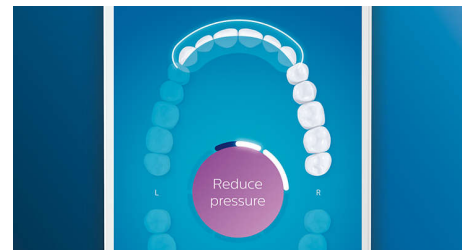

Børster du for hårdt?

Du mærker det måske ikke, når du børster for hårdt, men det gør DiamondClean Smart. Hvis du børster for hårdt, blinker lysringen i bunden af håndtaget. Det er en diskret påmindelse om ikke at trykke så hårdt og i stedet lade børstehovedet gøre arbejdet. 7 ud af 10 personer synes, at denne funktion hjælper dem til at børste bedre.