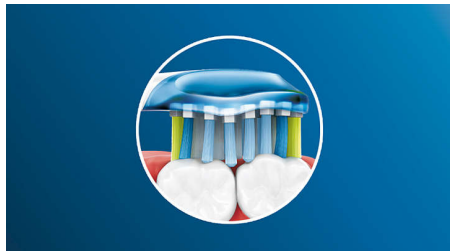

Prenez soin de vos gencives

Grâce au nettoyage optimal réalisé par votre DiamondClean, vos gencives sont plus saines en 2 semaines*. Élimine jusqu'à 7 fois plus de plaque dentaire le long de la paroi gingivale, par rapport à une brosse à dents manuelle*, pour un sourire plus sain.

5 modes pour un nettoyage personnalisé

Avec DiamondClean, réalisez un nettoyage rafraîchissant au quotidien. Nos 5 modes répondent à tous vos besoins en matière de brossage : mode Clean pour un brossage quotidien optimal, Gum Care pour un massage des gencives en douceur, Deep Clean pour un nettoyage en profondeur vivifiant, Sensitive pour un nettoyage doux et efficace des gencives sensibles, et White, le mode idéal pour éliminer les taches en surface.

Des dents jusqu'à 2 fois plus saines

Clipsez notre tête de brosse AdaptiveClean pour un nettoyage en profondeur tout en douceur qui laisse les gencives jusqu'à 2 fois

plus saines qu'une brosse à dents manuelle. Les côtés en caoutchouc souple s'adaptent à tous les contours de vos dents et de vos gencives en absorbant les éventuels excès de pression. Les brins peuvent alors nettoyer les espaces interdentaires en profondeur de manière agréable et efficace.