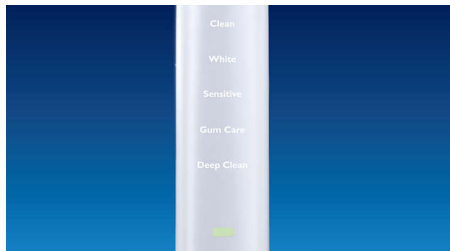

Un nettoyage en profondeur optimal

Le mode Deep Clean vous permet de porter une attention particulière à des zones données. Nous avons combiné un mouvement de tête de brosse exclusif à une durée de brossage prolongée de 3 minutes, pour un nettoyage en profondeur.