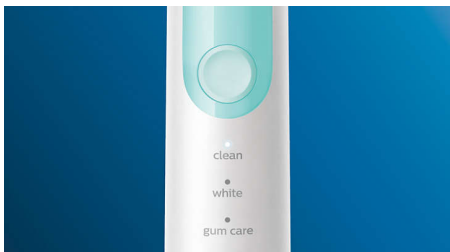

PHILIPS

sonicare

Brosse à dents
électrique

ProtectiveClean
5100

Capteur de pression intégré

3 modes

1 fonction BrushSync™

Housse de voyage

- Encourage un brossage soigneux
- Facilite le transport
- Pour toujours savoir quand remplacer vos têtes de brosse

Technologie innovante

- Vous alerte si vous appuyez trop fort
- La technologie sonore avancée de Philips Sonicare
- Connexion du manche de brosse intelligent aux têtes de brosse intelligentes

Optimisez votre brossage

- Faites votre choix parmi trois modes

Points forts

Des dents naturellement plus blanches

Clipsez la tête de brosse W2 Optimal White pour éliminer les taches en surface et révéler un sourire plus éclatant. Avec ses brins centraux d'élimination des taches densément implantés, il est cliniquement prouvé qu'elle éclaircit les dents en seulement une semaine.

Trois modes

Cette brosse à dents vous permet d'adapter votre brossage en fonction de vos besoins grâce à un choix entre trois modes. Le mode Clean est le mode standard pour un nettoyage impeccable. Le mode White est idéal pour éliminer les taches en surface. Le mode Gum Care ajoute une minute à puissance réduite au brossage, pour un massage en douceur des gencives.