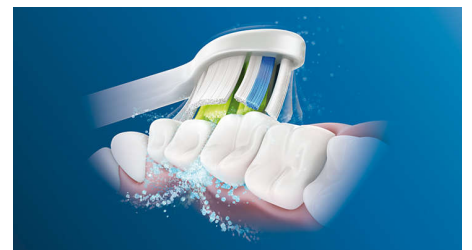

Technologie BrushSync™

Une technologie intégrant des puces permet au manche intelligent de détecter la tête de brosse intelligente et de se synchroniser avec elle. Ils fonctionnent ensemble pour permettre des rappels de remplacement.

Rappel de remplacement de la tête avec la technologie BrushSync™

Toutes les têtes de brosse s'usent avec le temps. Mais notre technologie BrushSync™ mémorise vos durées de brossage et la pression exercée. Lorsqu'il est temps de remplacer la tête de brosse, un voyant sur le manche et un bip sonore vous alertent. Ainsi, vous pouvez être sûr que votre tête de brosse est efficace.

Technologie Philips Sonicare

La technologie sonore avancée de Philips Sonicare projette de l'eau par impulsions entre les dents, tandis que les mouvements de la brosse fragmentent puis balayent la plaque dentaire, pour un brossage quotidien exceptionnel.