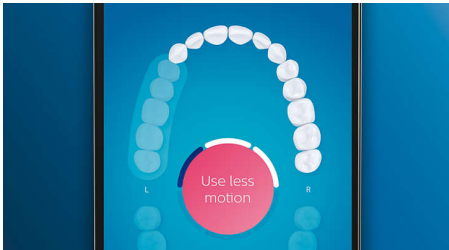

Erreichen Sie jede Stelle

Die Philips Sonicare App zeigt Ihnen, wann die Reinigung gründlich war, und bringt Ihnen bei, wie Sie besser und genauer putzen.