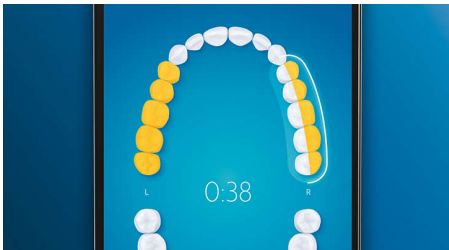

TouchUp-Funktion

Die TouchUp-Funktion in Ihrer App zeigt Ihnen, ob Sie Stellen beim Bürsten ausgelassen haben. So können Sie diese erneut bürsten und darauf vertrauen, dass Sie jedes Mal eine vollständige Reinigung erzielen.