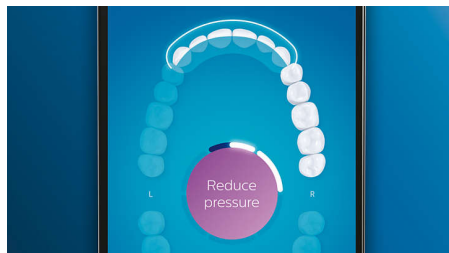

Intelligente Erinnerungsfunktionen

Bürstenköpfe nutzen sich im Laufe der Zeit ab und entfernen daher Plaque weniger effektiv. Unsere Smart-Bürstenkopferkennung erinnert Sie rechtzeitig daran, Ihren Bürstenkopf zu ersetzen. Ihre Zahnbürste zeichnet auf, wie lange und mit wie viel Druck Sie mit jedem Bürstenkopf geputzt haben, und gibt Ihnen Bescheid, wenn der Bürstenkopf ausgetauscht werden sollte. Sie können die Lebensdauer Ihrer Bürstenköpfe auch in der Philips Sonicare App verfolgen und sogar Ersatz bestellen, damit Ihnen die Bürstenköpfe nie ausgehen.

Fokusbereiche und Zielsetzung

Ihr Zahnarzt hat Sie auf Problembereiche hingewiesen? Wir markieren diese in der App auf der 3D-Karte Ihres Mundes und erinnern Sie daran, besonders auf diese Bereiche zu achten.

Zu viel Druck?

Vielleicht bemerken Sie es nicht, wenn Sie zu hart putzen, aber Ihre DiamondClean Smart wird dies tun. Wenn Sie zu viel Druck ausüben,

blinkt der Leuchtring am Ende des Handstücks. So werden Sie sanft daran erinnert, weicher zu bürsten und Ihrem Bürstenkopf die Arbeit zu überlassen. 7 von 10 Personen verhalf diese Funktion zu einem besseren Bürstverhalten.