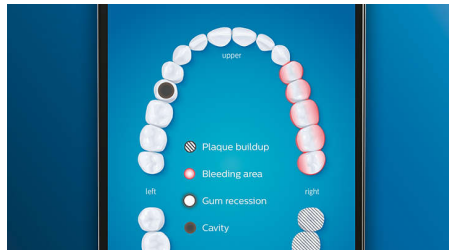

Besonderheiten

Verabschieden Sie sich von Plaque

Stecken Sie den C3 Premium Bürstenkopf zum Plaque-Schutz auf, und erleben Sie unsere tiefste Reinigung. Mit weichen, flexiblen Seiten passen sich die Borsten der Oberflächenform der einzelnen Zähne an, um bis zu 4 x mehr Oberflächenkontakt*** und bis zu 10 x mehr Plaque-Entfernung an schwer erreichbaren Stellen* zu erzielen.

Erreichen Sie jede Stelle

Die Philips Sonicare App zeigt Ihnen, wann die Reinigung gründlich war, und bringt Ihnen bei, wie Sie besser und genauer putzen.

TouchUp-Funktion

Die TouchUp-Funktion in Ihrer App zeigt Ihnen, ob Sie Stellen beim Bürsten ausgelassen haben. So können Sie diese erneut bürsten und darauf vertrauen, dass Sie jedes Mal eine vollständige Reinigung erzielen.

Intelligente Erinnerungsfunktionen

Bürstenköpfe nutzen sich im Laufe der Zeit ab und entfernen daher Plaque weniger effektiv. Unsere Smart-Bürstenkopferkennung erinnert Sie rechtzeitig daran, Ihren Bürstenkopf zu ersetzen. Ihre Zahnbürste zeichnet auf, wie lange und mit wie viel Druck Sie mit jedem Bürstenkopf geputzt haben, und gibt Ihnen Bescheid, wenn der Bürstenkopf ausgetauscht werden sollte. Sie können die Lebensdauer Ihrer Bürstenköpfe auch in der Philips Sonicare App verfolgen und sogar Ersatz bestellen, damit Ihnen die Bürstenköpfe nie ausgehen.

Fokusbereiche und Zielsetzung

Ihr Zahnarzt hat Sie auf Problembereiche hingewiesen? Wir markieren diese in der App auf der 3D-Karte Ihres Mundes und erinnern Sie daran, besonders auf diese Bereiche zu achten.