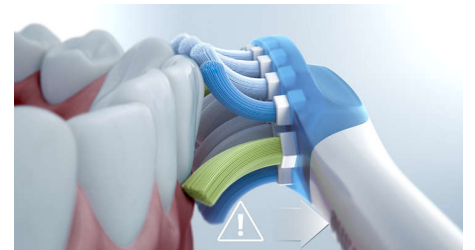

Capteur de pression intégré

Si vous n'avez pas conscience de vous brosser les dents trop fort, votre ExpertClean veille. Cette brosse à dents intelligente vibre pour vous rappeler de moins appuyer si nécessaire afin de laisser la tête de brosse faire le travail. 7 personnes sur 10 ont trouvé que cette fonction les avait aidés à mieux se brosser les dents.