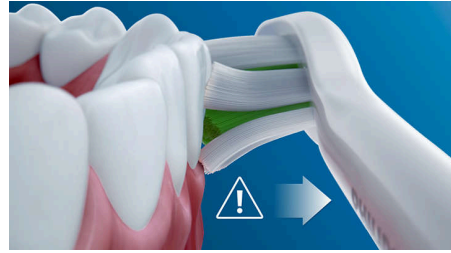

Houdt de poetsdruk in de gaten

Als u te hard poetst, kunnen uw tanden en tandvlees beschadigd raken. Om dit te voorkomen, laat de Philips Sonicare ProtectiveClean een zacht pulserend geluid horen om u eraan te herinneren minder hard te drukken.