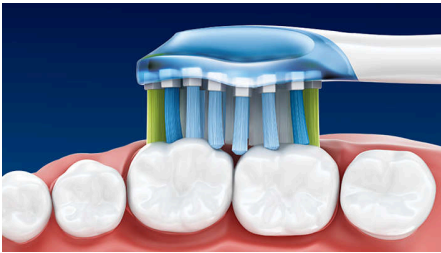

Assure un nettoyage optimal

- Tête de brosse AdaptiveClean
- Tête de brosse DiamondClean pour des dents naturellement plus blanches
- Nouveau mode Deep Clean pour les zones difficiles
- Technologie brevetée Philips Sonicare

Points forts

Tête de brosse DiamondClean

Les têtes de brosse DiamondClean offrent les meilleures performances d'éclaircissement de la gamme Philips Sonicare. Elles sont dotées de brins implantés en forme de losange qui nettoient efficacement et en douceur les taches extrinsèques ainsi que la plaque dentaire. Les taches causées par le café, le thé, le vin rouge, les cigarettes et le tabac sont éliminées en seulement 1 semaine.

Tête de brosse AdaptiveClean

Grâce aux côtés doux et souples en caoutchouc, les brins épousent la forme particulière des dents et des gencives du patient, afin d'obtenir jusqu'à 4 fois plus de surface de contact.* La tête de brosse souple permet aux brins de nettoyer en douceur le sillon gingival en absorbant toute pression excessive. Le mouvement de balayage amélioré apporte une sensation unique en bouche, tout en offrant un nettoyage exceptionnel le long des gencives ainsi que dans les zones difficiles d'accès.* Élimination prouvée de 10 fois plus de plaque dentaire qu'une brosse à dents manuelle dans les zones difficiles d'accès.*