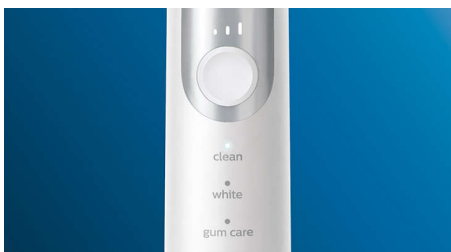

Innovatieve technologie

- Weet altijd wanneer u de opzetborstel moet vervangen
- Philips Sonicare geavanceerde sonische technologie
- Verbindt de slimme tandenborstel met slimme opzetborstels
- Laat u weten wanneer u te hard drukt

Optimaliseer het poetsen

- Drie poetsstanden, drie intensiteiten
- Selecteer de optimale poetsstand en intensiteit

Kenmerken

Natuurlijk wittere tanden

Gebruik de W2 Optimal White-opzetborstel om tandaanslag te verwijderen en uw stralende glimlach terug te toveren. Het is klinisch bewezen dat de dicht op elkaar geplaatste borstelharen de tanden binnen een week witter maken.

Poetsen op uw manier

Deze tandenborstel kunt u instellen naar uw poetsbehoefte met een keuze uit drie poetsstanden en drie intensiteiten. De Clean-poetsstand is voor superieure reiniging. White is de ideale stand voor het verwijderen van tandaanslag. En Gum Care voegt een extra minuut poetsen met minder kracht toe, zodat u uw tandvlees zachtjes kunt masseren. De drie intensiteiten zorgen dat u kunt wisselen tussen hogere en lagere intensiteiten en de intensiteit kunt aanpassen van links naar rechts.