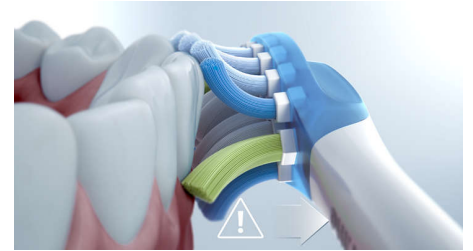

### Tres modos, Tres intensidades

Con tres modos de cepillado (Limpieza, Cuidado de las encías, Limpieza en profundidad+) y tres ajustes de intensidad (Baja, Media, Alta), los pacientes pueden personalizar su experiencia de cepillado para disfrutar de una comodidad óptima y una limpieza completa. Consulta las especificaciones para obtener información más detallada sobre los modos.

### Reconocimiento inteligente de cabezal

Un microchip en el cabezal de cepillado se sincroniza con el mango del Philips Sonicare ExpertClean. Si un paciente coloca un cabezal de cepillado Control antiplaca/Defensa antiplaca C3 Premium, Cuidado de las encías G3 Premium o Blanqueamiento W3 Premium, el cepillo dental selecciona automáticamente el modo de cepillado y el nivel de intensidad óptimos. Los pacientes solo tienen que empezar a cepillarse. Ayuda a los pacientes con la selección de los mejores ajustes para que disfruten del mejor rendimiento según sus necesidades.

### Sensor de presión

Si los pacientes ejercen demasiada presión, el intuitivo sensor de presión emite un suave impulso en el mango y proporciona a los pacientes una respuesta en tiempo real cuando deban aliviar la presión. En un estudio con pacientes estadounidenses, 7 de cada 10 personas que se cepillan con demasiada energía redujeron la presión al cepillarse utilizando el sensor de presión.\*\*\*\*