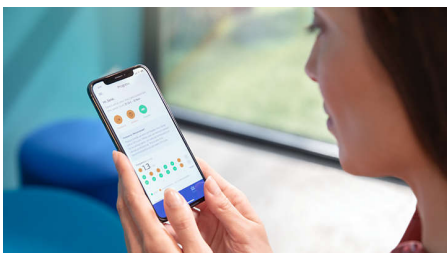

Informe de progreso

Los sensores realizan un seguimiento y miden los comportamientos de cepillado de los pacientes mientras el mango del cepillo

Philips Sonicare ExpertClean proporciona una respuesta instantánea. Con el tiempo, la aplicación Sonicare conserva y analiza estos hábitos y genera un informe de progreso para ayudar a fomentar una mejor técnica de cepillado.